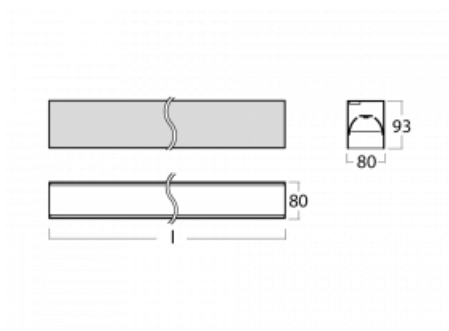

Leuchte

Lina80

05-200B-20GGD/830, B

EPD®

Lina80-Leuchten zeichnen sich durch ein elegantes und klassisches lineares Design mit ausgezeichneten Beleuchtungseigenschaften aus. Sie sind als Anbau-, Pendel- und Einbauleuchten erhältlich und passen somit in fast jeden Raum. Lina80 Lighting ist die richtige Lösung für Büros, Geschäfts-, Sozial- und Kulturräume, aber auch für Haushalte und Restaurants. Sie können zwischen direkter und direkt-indirekter Lichtverteilung wählen.

Technische Zeichnung

Typ der Montage	Aufbauleuchten
Typ der Ausstrahlung	Direkte
Form der Leuchte	Linear
Farbe der Leuchte	Schwarz
Material	Aluminium
Lebensdauer	L90/B50 50 000 Stunden
Garantie	5 years
Beschreibung der Leuchte	Aufbauleuchte
Abmessungen	1127 mm × 80 mm × 93 mm
Lichtquelle	LED MODUL
Art der Optik	Mikroprismatische Optik niedrige UGR
Lichtstrom	2650 lm ± 10 %
Farbtemperatur	3000 K Warm weiss
Leuchtwirkungsgrad	122 lm/W
MacAdam	2
Lichtquelle	
Farbwiedergabeindex	80
UGR max. X=4H	18.9
Y=8H, ρ=70,50,20	
Leistungsaufnahme	21.8 W ± 10 %
Anschluss der Leuchte	DALI dimmbar
Elektrische Spannung	220-240V
Frequenz	50/60Hz

⊕ CE IP 40

Kurve

Zum Herunterladen

Montageanleitung

Fotografie