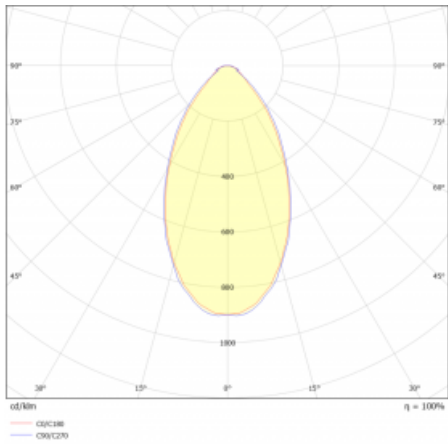

Technische Zeichnung

Typ der Montage	Aufbauleuchten
Typ der Ausstrahlung	Direkte
Form der Leuchte	Linear
Farbe der Leuchte	Weiss
Material	Aluminium
Lebensdauer	L90/B50 50 000 Stunden
Garantie	2 years
Beschreibung der Leuchte	Aufbauleuchte
Abmessungen	847 mm × 80 mm × 93 mm
Lichtquelle	LED MODUL
Art der Optik	MP PRO UGR
Lichtstrom*	2070 lm
Farbtemperatur	4000 K Kalt weiss
Leuchtwirkungsgrad	127 lm/W
MacAdam Lichtquelle	2
Farbwiedergabeindex	80
UGR max. X=4H Y=8H, ρ=70,50,20	19
Leistungsaufnahme*	16.3 W
Anschluss der Leuchte	ON/OFF 3 Stunde
Elektrische Spannung	220-240V
Frequenz	50/60Hz

 **CE** IP 40

*±10 %

Kurve

Zum Herunterladen

Montageanleitung

Fotografie