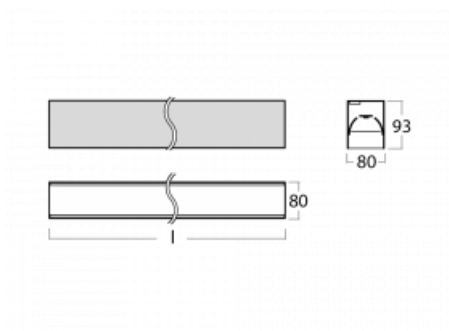

Leuchte

Lina80

05-200B-15GGM3/840, W

EPD®

Lina80-Leuchten zeichnen sich durch ein elegantes und klassisches lineares Design mit ausgezeichneten Beleuchtungseigenschaften aus. Sie sind als Anbau-, Pendel- und Einbauleuchten erhältlich und passen somit in fast jeden Raum. Lina80 Lighting ist die richtige Lösung für Büros, Geschäfts-, Sozial- und Kulturräume, aber auch für Haushalte und Restaurants. Sie können zwischen direkter und direkt-indirekter Lichtverteilung wählen.

Technische Zeichnung

Typ der Montage	Aufbauleuchten
Typ der Ausstrahlung	Direkte
Form der Leuchte	Linear
Farbe der Leuchte	Weiss
Material	Aluminium
Lebensdauer	L90/B50 50 000 Stunden
Garantie	2 years
Beschreibung der Leuchte	Aufbauleuchte
Abmessungen	847 mm × 80 mm × 93 mm
Lichtquelle	LED MODUL
Art der Optik	MP PRO UGR
Lichtstrom*	2070 lm
Farbtemperatur	4000 K Kalt weiss
Leuchtwirkungsgrad	127 lm/W
MacAdam Lichtquelle	2
Farbwiedergabeindex	80
UGR max. X=4H Y=8H, ρ=70,50,20	19
Leistungsaufnahme*	16.3 W
Anschluss der Leuchte	ON/OFF 3 Stunde
Elektrische Spannung	220-240V
Frequenz	50/60Hz

 **CE** IP 40

*±10 %

Kurve

Zum Herunterladen

Montageanleitung

Fotografie