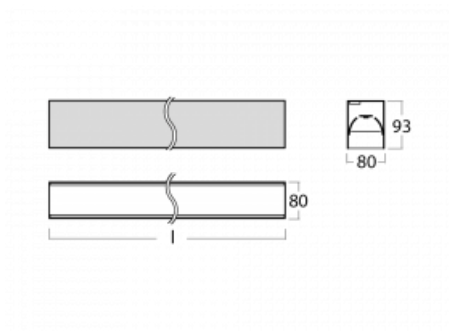

Leuchte

Lina80

05-200B-15GGM3/840, S

EPD®

Lina80-Leuchten zeichnen sich durch ein elegantes und klassisches lineares Design mit ausgezeichneten Beleuchtungseigenschaften aus. Sie sind als Anbau-, Pendel- und Einbauleuchten erhältlich und passen somit in fast jeden Raum. Lina80 Lighting ist die richtige Lösung für Büros, Geschäfts-, Sozial- und Kulturräume, aber auch für Haushalte und Restaurants. Sie können zwischen direkter und direkt-indirekter Lichtverteilung wählen.

Technische Zeichnung

Typ der Montage	Aufbauleuchten
Typ der Ausstrahlung	Direkte
Form der Leuchte	Linear
Farbe der Leuchte	Silber
Material	Aluminium
Lebensdauer	L90/B50 50 000 Stunden
Garantie	2 years
Beschreibung der Leuchte	Aufbauleuchte
Abmessungen	847 mm × 80 mm × 93 mm
Lichtquelle	LED MODUL
Art der Optik	Mikroprismatische Optik niedrige UGR
Lichtstrom	2070 lm ± 10 %
Farbtemperatur	4000 K Kalt weiss
Leuchtwirkungsgrad	127 lm/W
MacAdam	2
Lichtquelle	
Farbwiedergabeindex	80
UGR max. X=4H	19
Y=8H, ρ=70,50,20	
Leistungsaufnahme	16.3 W ± 10 %
Anschluss der Leuchte	EVG und Notlicht 3 Stunden
Elektrische Spannung	220-240V
Frequenz	50/60Hz

⊕ CE IP 40

Kurve

Zum Herunterladen

Montageanleitung

Fotografie