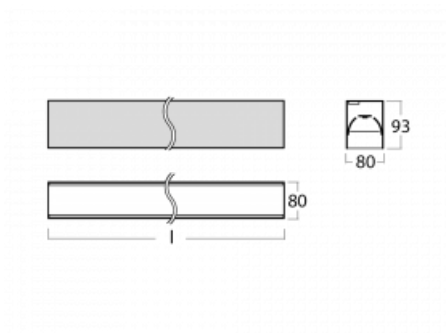

# Lina80

05-200B-15GGM3/830, S

EPD®

Lina80-Leuchten zeichnen sich durch ein elegantes und klassisches lineares Design mit ausgezeichneten Beleuchtungseigenschaften aus. Sie sind als Anbau-, Pendel- und Einbauleuchten erhältlich und passen somit in fast jeden Raum. Lina80 Lighting ist die richtige Lösung für Büros, Geschäfts-, Sozial- und Kulturräume, aber auch für Haushalte und Restaurants. Sie können zwischen direkter und direkt-indirekter Lichtverteilung wählen.

## Technische Zeichnung

Typ der Montage	Aufbauleuchten
Typ der Ausstrahlung	Direkte
Form der Leuchte	Linear
Farbe der Leuchte	Silber
Material	Aluminium
Lebensdauer	L90/B50 50 000 Stunden
Garantie	2 years
Beschreibung der Leuchte	Aufbauleuchte
Abmessungen	847 mm × 80 mm × 93 mm
Lichtquelle	LED MODUL
Art der Optik	MP PRO UGR
Lichtstrom*	1980 lm
Farbtemperatur	3000 K Warm weiss
Leuchtwirkungsgrad	121 lm/W
MacAdam	2
Lichtquelle	
Farbwiedergabeindex	80
UGR max. X=4H	18.9
Y=8H, ρ=70,50,20	
Leistungsaufnahme*	16.3 W
Anschluss der Leuchte	ON/OFF 3 Stunde
Elektrische Spannung	220-240V
Frequenz	50/60Hz