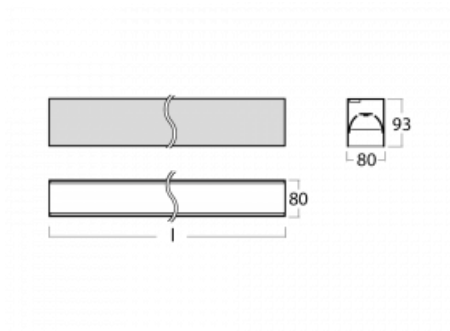

Leuchte

Lina80

05-200B-15GGE/840, W

EPD®

Lina80-Leuchten zeichnen sich durch ein elegantes und klassisches lineares Design mit ausgezeichneten Beleuchtungseigenschaften aus. Sie sind als Anbau-, Pendel- und Einbauleuchten erhältlich und passen somit in fast jeden Raum. Lina80 Lighting ist die richtige Lösung für Büros, Geschäfts-, Sozial- und Kulturräume, aber auch für Haushalte und Restaurants. Sie können zwischen direkter und direkt-indirekter Lichtverteilung wählen.

Technische Zeichnung

Typ der Montage	Aufbauleuchten
Typ der Ausstrahlung	Direkte
Form der Leuchte	Linear
Farbe der Leuchte	Weiss
Material	Aluminium
Lebensdauer	L90/B50 50 000 Stunden
Garantie	5 years
Beschreibung der Leuchte	Aufbauleuchte
Abmessungen	847 mm × 80 mm × 93 mm
Lichtquelle	LED MODUL
Art der Optik	MP PRO UGR
Lichtstrom*	2070 lm
Farbtemperatur	4000 K Kalt weiss
Leuchtwirkungsgrad	127 lm/W
MacAdam Lichtquelle	2
Farbwiedergabeindex	80
UGR max. X=4H Y=8H, ρ=70,50,20	19
Leistungsaufnahme*	16.3 W
Anschluss der Leuchte	ON/OFF
Elektrische Spannung	220-240V
Frequenz	50/60Hz

 **CE** IP 40

*±10 %

Kurve

Zum Herunterladen

Montageanleitung

Fotografie