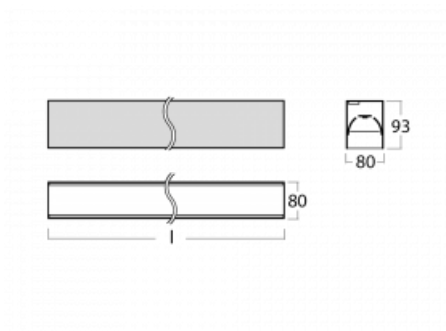

# Lina80

05-200B-15GGE/840, S

EPD®

Lina80-Leuchten zeichnen sich durch ein elegantes und klassisches lineares Design mit ausgezeichneten Beleuchtungseigenschaften aus. Sie sind als Anbau-, Pendel- und Einbauleuchten erhältlich und passen somit in fast jeden Raum. Lina80 Lighting ist die richtige Lösung für Büros, Geschäfts-, Sozial- und Kulturräume, aber auch für Haushalte und Restaurants. Sie können zwischen direkter und direkt-indirekter Lichtverteilung wählen.

## Technische Zeichnung

Typ der Montage	Aufbauleuchten
Typ der Ausstrahlung	Direkte
Form der Leuchte	Linear
Farbe der Leuchte	Silber
Material	Aluminium
Lebensdauer	L90/B50 50 000 Stunden
Garantie	5 years
Beschreibung der Leuchte	Aufbauleuchte
Abmessungen	847 mm × 80 mm × 93 mm
Lichtquelle	LED MODUL
Art der Optik	Mikroprismatische Optik niedrige UGR
Lichtstrom	2070 lm ± 10 %
Farbtemperatur	4000 K Kalt weiss
Leuchtwirkungsgrad	127 lm/W
MacAdam	2
Lichtquelle	
Farbwiedergabeindex	80
UGR max. X=4H	19
Y=8H, ρ=70,50,20	
Leistungsaufnahme	16.3 W ± 10 %
Anschluss der Leuchte	EVG nicht dimmbar
Elektrische Spannung	220-240V
Frequenz	50/60Hz