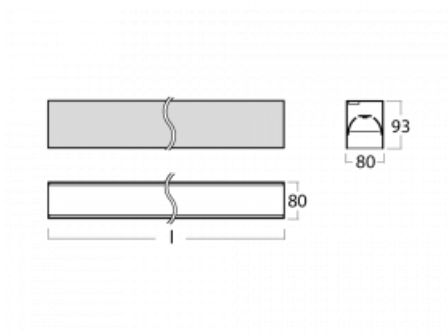

Leuchte

Lina80

05-200B-15GGE/840, B

EPD®

Lina80-Leuchten zeichnen sich durch ein elegantes und klassisches lineares Design mit ausgezeichneten Beleuchtungseigenschaften aus. Sie sind als Anbau-, Pendel- und Einbauleuchten erhältlich und passen somit in fast jeden Raum. Lina80 Lighting ist die richtige Lösung für Büros, Geschäfts-, Sozial- und Kulturräume, aber auch für Haushalte und Restaurants. Sie können zwischen direkter und direkt-indirekter Lichtverteilung wählen.

Technische Zeichnung

Typ der Montage	Aufbauleuchten
Typ der Ausstrahlung	Direkte
Form der Leuchte	Linear
Farbe der Leuchte	Schwarz
Material	Aluminium
Lebensdauer	L90/B50 50 000 Stunden
Garantie	5 years
Beschreibung der Leuchte	Aufbauleuchte
Abmessungen	847 mm × 80 mm × 93 mm
Lichtquelle	LED MODUL
Art der Optik	Mikroprismatische Optik niedrige UGR
Lichtstrom	2070 lm ± 10 %
Farbtemperatur	4000 K Kalt weiss
Leuchtwirkungsgrad	127 lm/W
MacAdam	2
Lichtquelle	
Farbwiedergabeindex	80
UGR max. X=4H	19
Y=8H, ρ=70,50,20	
Leistungsaufnahme	16.3 W ± 10 %
Anschluss der Leuchte	EVG nicht dimmbar
Elektrische Spannung	220-240V
Frequenz	50/60Hz

Kurve

Zum Herunterladen

Montageanleitung

Fotografie