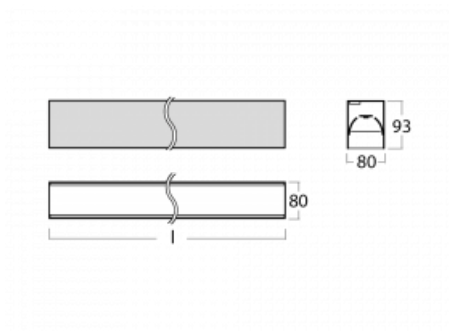

Leuchte

Lina80

05-200B-15GGE/830, W

EPD®

Lina80-Leuchten zeichnen sich durch ein elegantes und klassisches lineares Design mit ausgezeichneten Beleuchtungseigenschaften aus. Sie sind als Anbau-, Pendel- und Einbauleuchten erhältlich und passen somit in fast jeden Raum. Lina80 Lighting ist die richtige Lösung für Büros, Geschäfts-, Sozial- und Kulturräume, aber auch für Haushalte und Restaurants. Sie können zwischen direkter und direkt-indirekter Lichtverteilung wählen.

Technische Zeichnung

Typ der Montage	Aufbauleuchten
Typ der Ausstrahlung	Direkte
Form der Leuchte	Linear
Farbe der Leuchte	Weiss
Material	Aluminium
Lebensdauer	L90/B50 50 000 Stunden
Garantie	5 years
Beschreibung der Leuchte	Aufbauleuchte
Abmessungen	847 mm × 80 mm × 93 mm
Lichtquelle	LED MODUL
Art der Optik	MP PRO UGR
Lichtstrom	1980 lm ± 10 %
Farbtemperatur	3000 K Warm weiss
Leuchtwirkungsgrad	121 lm/W
MacAdam Lichtquelle	2
Farbwiedergabeindex	80
UGR max. X=4H Y=8H, ρ=70,50,20	18.9
Leistungsaufnahme	16.3 W ± 10 %
Anschluss der Leuchte	EVG nicht dimmbar
Elektrische Spannung	220-240V
Frequenz	50/60Hz

⊕ CE IP 40

Kurve

Zum Herunterladen

Montageanleitung

Fotografie