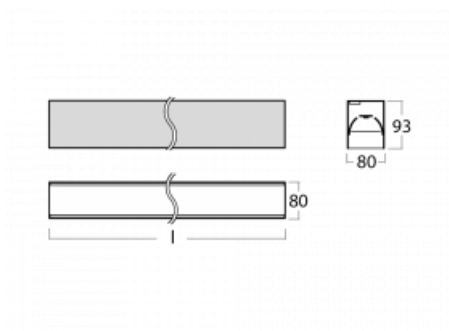

Leuchte

Lina80

05-200B-15GGE/830, S

EPD®

Lina80-Leuchten zeichnen sich durch ein elegantes und klassisches lineares Design mit ausgezeichneten Beleuchtungseigenschaften aus. Sie sind als Anbau-, Pendel- und Einbauleuchten erhältlich und passen somit in fast jeden Raum. Lina80 Lighting ist die richtige Lösung für Büros, Geschäfts-, Sozial- und Kulturräume, aber auch für Haushalte und Restaurants. Sie können zwischen direkter und direkt-indirekter Lichtverteilung wählen.

Technische Zeichnung

Typ der Montage	Aufbauleuchten
Typ der Ausstrahlung	Direkte
Form der Leuchte	Linear
Farbe der Leuchte	Silber
Material	Aluminium
Lebensdauer	L90/B50 50 000 Stunden
Garantie	5 years
Beschreibung der Leuchte	Aufbauleuchte
Abmessungen	847 mm × 80 mm × 93 mm
Lichtquelle	LED MODUL
Art der Optik	MP PRO UGR
Lichtstrom*	1980 lm
Farbtemperatur	3000 K Warm weiss
Leuchtwirkungsgrad	121 lm/W
MacAdam Lichtquelle	2
Farbwiedergabeindex	80
UGR max. X=4H Y=8H, ρ=70,50,20	18.9
Leistungsaufnahme*	16.3 W
Anschluss der Leuchte	ON/OFF
Elektrische Spannung	220-240V
Frequenz	50/60Hz

 CE IP 40

*±10 %

Kurve

Zum Herunterladen

Montageanleitung

Fotografie