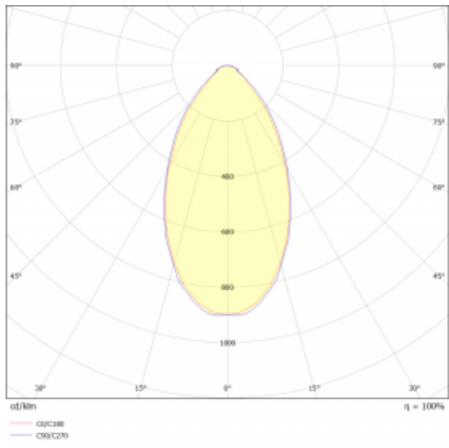

Technische Zeichnung

Typ der Montage	Aufbauleuchten
Typ der Ausstrahlung	Direkte
Form der Leuchte	Linear
Farbe der Leuchte	Silber
Material	Aluminium
Lebensdauer	L90/B50 50 000 Stunden
Garantie	5 years
Beschreibung der Leuchte	Aufbauleuchte
Abmessungen	847 mm × 80 mm × 93 mm
Lichtquelle	LED MODUL
Art der Optik	MP PRO UGR
Lichtstrom*	1980 lm
Farbtemperatur	3000 K Warm weiss
Leuchtwirkungsgrad	121 lm/W
MacAdam Lichtquelle	2
Farbwiedergabeindex	80
UGR max. X=4H Y=8H, ρ=70,50,20	18.9
Leistungsaufnahme*	16.3 W
Anschluss der Leuchte	ON/OFF
Elektrische Spannung	220-240V
Frequenz	50/60Hz

 CE IP 40

*±10 %

Kurve

Zum Herunterladen

Montageanleitung

Fotografie