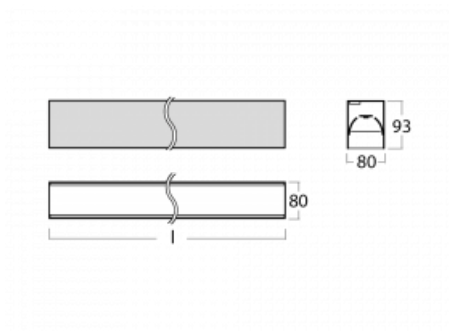

# Lina80

05-200B-15GGE/830, B

EPD®

Lina80-Leuchten zeichnen sich durch ein elegantes und klassisches lineares Design mit ausgezeichneten Beleuchtungseigenschaften aus. Sie sind als Anbau-, Pendel- und Einbauleuchten erhältlich und passen somit in fast jeden Raum. Lina80 Lighting ist die richtige Lösung für Büros, Geschäfts-, Sozial- und Kulturräume, aber auch für Haushalte und Restaurants. Sie können zwischen direkter und direkt-indirekter Lichtverteilung wählen.

## Technische Zeichnung

Typ der Montage	Aufbauleuchten
Typ der Ausstrahlung	Direkte
Form der Leuchte	Linear
Farbe der Leuchte	Schwarz
Material	Aluminium
Lebensdauer	L90/B50 50 000 Stunden
Garantie	5 years
Beschreibung der Leuchte	Aufbauleuchte
Abmessungen	847 mm × 80 mm × 93 mm
Lichtquelle	LED MODUL
Art der Optik	Mikroprismatische Optik niedrige UGR
Lichtstrom	1980 lm ± 10 %
Farbtemperatur	3000 K Warm weiss
Leuchtwirkungsgrad	121 lm/W
MacAdam	2
Lichtquelle	
Farbwiedergabeindex	80
UGR max. X=4H	18.9
Y=8H, ρ=70,50,20	
Leistungsaufnahme	16.3 W ± 10 %
Anschluss der Leuchte	EVG nicht dimmbar
Elektrische Spannung	220-240V
Frequenz	50/60Hz