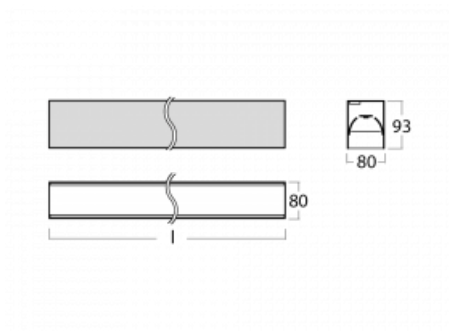

Leuchte

Lina80

05-200B-15GGD/840, W

EPD®

Lina80-Leuchten zeichnen sich durch ein elegantes und klassisches lineares Design mit ausgezeichneten Beleuchtungseigenschaften aus. Sie sind als Anbau-, Pendel- und Einbauleuchten erhältlich und passen somit in fast jeden Raum. Lina80 Lighting ist die richtige Lösung für Büros, Geschäfts-, Sozial- und Kulturräume, aber auch für Haushalte und Restaurants. Sie können zwischen direkter und direkt-indirekter Lichtverteilung wählen.

Technische Zeichnung

Typ der Montage	Aufbauleuchten
Typ der Ausstrahlung	Direkte
Form der Leuchte	Linear
Farbe der Leuchte	Weiss
Material	Aluminium
Lebensdauer	L90/B50 50 000 Stunden
Garantie	5 years
Beschreibung der Leuchte	Aufbauleuchte
Abmessungen	847 mm × 80 mm × 93 mm
Lichtquelle	LED MODUL
Art der Optik	Mikroprismatische Optik niedrige UGR
Lichtstrom	2070 lm ± 10 %
Farbtemperatur	4000 K Kalt weiss
Leuchtwirkungsgrad	127 lm/W
MacAdam Lichtquelle	2
Farbwiedergabeindex	80
UGR max. X=4H Y=8H, ρ=70,50,20	19
Leistungsaufnahme	16.3 W ± 10 %
Anschluss der Leuchte	DALI dimmbar
Elektrische Spannung	220-240V
Frequenz	50/60Hz

⊕ CE IP 40

Kurve

Zum Herunterladen

Montageanleitung

Fotografie