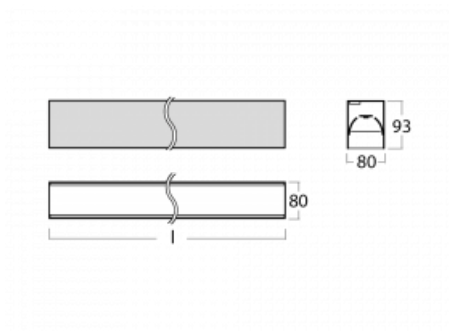

# Lina80

05-200B-15GGD/840, B

EPD®

Lina80-Leuchten zeichnen sich durch ein elegantes und klassisches lineares Design mit ausgezeichneten Beleuchtungseigenschaften aus. Sie sind als Anbau-, Pendel- und Einbauleuchten erhältlich und passen somit in fast jeden Raum. Lina80 Lighting ist die richtige Lösung für Büros, Geschäfts-, Sozial- und Kulturräume, aber auch für Haushalte und Restaurants. Sie können zwischen direkter und direkt-indirekter Lichtverteilung wählen.

## Technische Zeichnung

Typ der Montage	Aufbauleuchten
Typ der Ausstrahlung	Direkte
Form der Leuchte	Linear
Farbe der Leuchte	Schwarz
Material	Aluminium
Lebensdauer	L90/B50 50 000 Stunden
Garantie	5 years
Beschreibung der Leuchte	Aufbauleuchte
Abmessungen	847 mm × 80 mm × 93 mm
Lichtquelle	LED MODUL
Art der Optik	Mikroprismatische Optik niedrige UGR
Lichtstrom	2070 lm ± 10 %
Farbtemperatur	4000 K Kalt weiss
Leuchtwirkungsgrad	127 lm/W
MacAdam Lichtquelle	2
Farbwiedergabeindex	80
UGR max. X=4H Y=8H, ρ=70,50,20	19
Leistungsaufnahme	16.3 W ± 10 %
Anschluss der Leuchte	DALI dimmbar
Elektrische Spannung	220-240V
Frequenz	50/60Hz