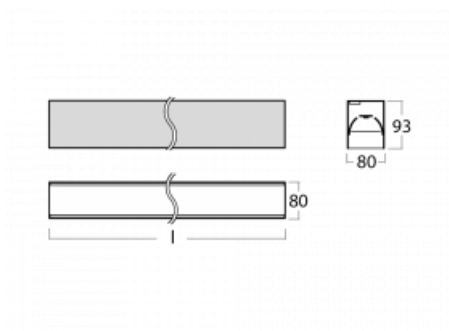

# Lina80

05-200B-15GGD/830, S

EPD®

Lina80-Leuchten zeichnen sich durch ein elegantes und klassisches lineares Design mit ausgezeichneten Beleuchtungseigenschaften aus. Sie sind als Anbau-, Pendel- und Einbauleuchten erhältlich und passen somit in fast jeden Raum. Lina80 Lighting ist die richtige Lösung für Büros, Geschäfts-, Sozial- und Kulturräume, aber auch für Haushalte und Restaurants. Sie können zwischen direkter und direkt-indirekter Lichtverteilung wählen.

## Technische Zeichnung

Typ der Montage	Aufbauleuchten
Typ der Ausstrahlung	Direkte
Form der Leuchte	Linear
Farbe der Leuchte	Silber
Material	Aluminium
Lebensdauer	L90/B50 50 000 Stunden
Garantie	5 years
Beschreibung der Leuchte	Aufbauleuchte
Abmessungen	847 mm × 80 mm × 93 mm
Lichtquelle	LED MODUL
Art der Optik	MP PRO UGR
Lichtstrom*	1980 lm
Farbtemperatur	3000 K Warm weiss
Leuchtwirkungsgrad	121 lm/W
MacAdam Lichtquelle	2
Farbwiedergabeindex	80
UGR max. X=4H Y=8H, ρ=70,50,20	18.9
Leistungsaufnahme*	16.3 W
Anschluss der Leuchte	DALI
Elektrische Spannung	220-240V
Frequenz	50/60Hz