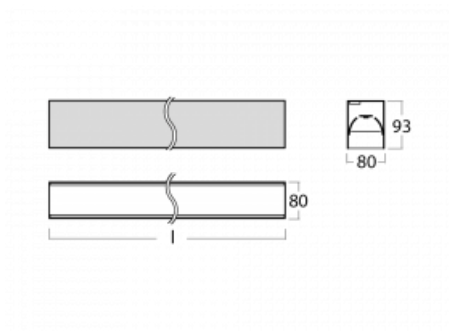

# Lina80

05-200B-15GGD/830, B

EPD®

Lina80-Leuchten zeichnen sich durch ein elegantes und klassisches lineares Design mit ausgezeichneten Beleuchtungseigenschaften aus. Sie sind als Anbau-, Pendel- und Einbauleuchten erhältlich und passen somit in fast jeden Raum. Lina80 Lighting ist die richtige Lösung für Büros, Geschäfts-, Sozial- und Kulturräume, aber auch für Haushalte und Restaurants. Sie können zwischen direkter und direkt-indirekter Lichtverteilung wählen.

## Technische Zeichnung

Typ der Montage	Aufbauleuchten
Typ der Ausstrahlung	Direkte
Form der Leuchte	Linear
Farbe der Leuchte	Schwarz
Material	Aluminium
Lebensdauer	L90/B50 50 000 Stunden
Garantie	5 years
Beschreibung der Leuchte	Aufbauleuchte
Abmessungen	847 mm × 80 mm × 93 mm
Lichtquelle	LED MODUL
Art der Optik	Mikroprismatische Optik niedrige UGR
Lichtstrom	1980 lm ± 10 %
Farbtemperatur	3000 K Warm weiss
Leuchtwirkungsgrad	121 lm/W
MacAdam	2
Lichtquelle	
Farbwiedergabeindex	80
UGR max. X=4H	18.9
Y=8H, ρ=70,50,20	
Leistungsaufnahme	16.3 W ± 10 %
Anschluss der Leuchte	DALI dimmbar
Elektrische Spannung	220-240V
Frequenz	50/60Hz