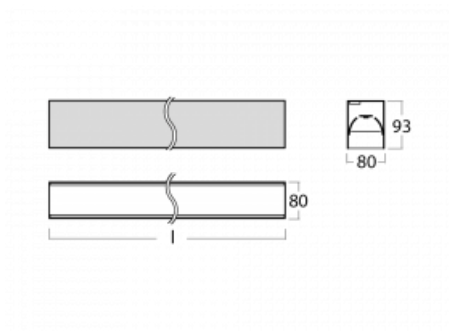

Leuchte

Lina80

05-200B-10GGM3/840, B

EPD®

Lina80-Leuchten zeichnen sich durch ein elegantes und klassisches lineares Design mit ausgezeichneten Beleuchtungseigenschaften aus. Sie sind als Anbau-, Pendel- und Einbauleuchten erhältlich und passen somit in fast jeden Raum. Lina80 Lighting ist die richtige Lösung für Büros, Geschäfts-, Sozial- und Kulturräume, aber auch für Haushalte und Restaurants. Sie können zwischen direkter und direkt-indirekter Lichtverteilung wählen.

Technische Zeichnung

Typ der Montage	Aufbauleuchten
Typ der Ausstrahlung	Direkte
Form der Leuchte	Linear
Farbe der Leuchte	Schwarz
Material	Aluminium
Lebensdauer	L90/B50 50 000 Stunden
Garantie	2 years
Beschreibung der Leuchte	Aufbauleuchte
Abmessungen	566 mm × 80 mm × 93 mm
Lichtquelle	LED MODUL
Art der Optik	MP PRO UGR
Lichtstrom*	1380 lm
Farbtemperatur	4000 K Kalt weiss
Leuchtwirkungsgrad	128 lm/W
MacAdam Lichtquelle	2
Farbwiedergabeindex	80
UGR max. X=4H Y=8H, ρ=70,50,20	19
Leistungsaufnahme*	10.8 W
Anschluss der Leuchte	ON/OFF 3 Stunde
Elektrische Spannung	220-240V
Frequenz	50/60Hz

 CE IP 40

*±10 %

Kurve

Zum Herunterladen

Montageanleitung

Fotografie