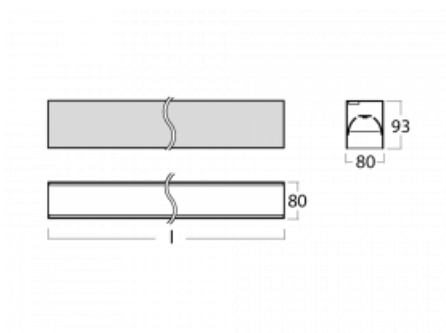

# Lina80

05-200B-10GGM3/830, B

**EPD®**

Lina80-Leuchten zeichnen sich durch ein elegantes und klassisches lineares Design mit ausgezeichneten Beleuchtungseigenschaften aus. Sie sind als Anbau-, Pendel- und Einbauleuchten erhältlich und passen somit in fast jeden Raum. Lina80 Lighting ist die richtige Lösung für Büros, Geschäfts-, Sozial- und Kulturräume, aber auch für Haushalte und Restaurants. Sie können zwischen direkter und direkt-indirekter Lichtverteilung wählen.

**Technische Zeichnung**

Typ der Montage	Aufbauleuchten
Typ der Ausstrahlung	Direkte
Form der Leuchte	Linear
Farbe der Leuchte	Schwarz
Material	Aluminium
Lebensdauer	L90/B50 50 000 Stunden
Garantie	2 years
Beschreibung der Leuchte	Aufbauleuchte
Abmessungen	566 mm × 80 mm × 93 mm
Lichtquelle	LED MODUL
Art der Optik	Mikroprismatische Optik niedrige UGR
Lichtstrom	1320 lm ± 10 %
Farbtemperatur	3000 K Warm weiss
Leuchtwirkungsgrad	122 lm/W
MacAdam	2
Lichtquelle	
Farbwiedergabeindex	80
UGR max. X=4H	18.9
Y=8H, ρ=70,50,20	
Leistungsaufnahme	10.8 W ± 10 %
Anschluss der Leuchte	EVG und Notlicht 3 Stunden
Elektrische Spannung	220-240V
Frequenz	50/60Hz

# Kurve

**Zum Herunterladen**

Montageanleitung

Fotografie