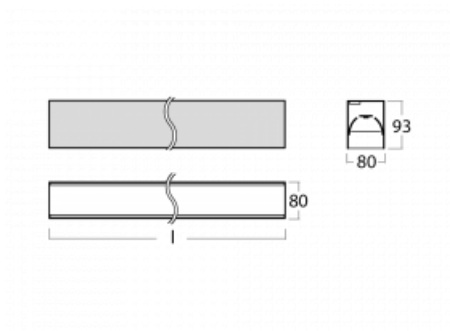

Leuchte

Lina80

05-200B-10GGE/840, S

EPD®

Lina80-Leuchten zeichnen sich durch ein elegantes und klassisches lineares Design mit ausgezeichneten Beleuchtungseigenschaften aus. Sie sind als Anbau-, Pendel- und Einbauleuchten erhältlich und passen somit in fast jeden Raum. Lina80 Lighting ist die richtige Lösung für Büros, Geschäfts-, Sozial- und Kulturräume, aber auch für Haushalte und Restaurants. Sie können zwischen direkter und direkt-indirekter Lichtverteilung wählen.

Technische Zeichnung

Typ der Montage	Aufbauleuchten
Typ der Ausstrahlung	Direkte
Form der Leuchte	Linear
Farbe der Leuchte	Silber
Material	Aluminium
Lebensdauer	L90/B50 50 000 Stunden
Garantie	5 years
Beschreibung der Leuchte	Aufbauleuchte
Abmessungen	566 mm × 80 mm × 93 mm
Lichtquelle	LED MODUL
Art der Optik	Mikroprismatische Optik niedrige UGR
Lichtstrom	1380 lm ± 10 %
Farbtemperatur	4000 K Kalt weiss
Leuchtwirkungsgrad	128 lm/W
MacAdam Lichtquelle	2
Farbwiedergabeindex	80
UGR max. X=4H Y=8H, ρ=70,50,20	19
Leistungsaufnahme	10.8 W ± 10 %
Anschluss der Leuchte	EVG nicht dimmbar
Elektrische Spannung	220-240V
Frequenz	50/60Hz

⊕ CE IP 40

Kurve

Zum Herunterladen

Montageanleitung

Fotografie