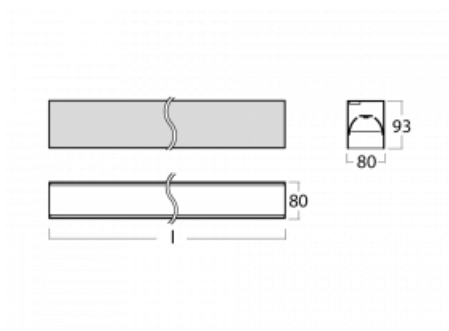

Leuchte

Lina80

05-200B-10GGE/830, W

EPD®

Lina80-Leuchten zeichnen sich durch ein elegantes und klassisches lineares Design mit ausgezeichneten Beleuchtungseigenschaften aus. Sie sind als Anbau-, Pendel- und Einbauleuchten erhältlich und passen somit in fast jeden Raum. Lina80 Lighting ist die richtige Lösung für Büros, Geschäfts-, Sozial- und Kulturräume, aber auch für Haushalte und Restaurants. Sie können zwischen direkter und direkt-indirekter Lichtverteilung wählen.

Technische Zeichnung

Typ der Montage	Aufbauleuchten
Typ der Ausstrahlung	Direkte
Form der Leuchte	Linear
Farbe der Leuchte	Weiss
Material	Aluminium
Lebensdauer	L90/B50 50 000 Stunden
Garantie	5 years
Beschreibung der Leuchte	Aufbauleuchte
Abmessungen	566 mm × 80 mm × 93 mm
Lichtquelle	LED MODUL
Art der Optik	MP PRO UGR
Lichtstrom	1320 lm ± 10 %
Farbtemperatur	3000 K Warm weiss
Leuchtwirkungsgrad	122 lm/W
MacAdam Lichtquelle	2
Farbwiedergabeindex	80
UGR max. X=4H Y=8H, ρ=70,50,20	18.9
Leistungsaufnahme	10.8 W ± 10 %
Anschluss der Leuchte	EVG nicht dimmbar
Elektrische Spannung	220-240V
Frequenz	50/60Hz

⊕ CE IP 40

Kurve

Zum Herunterladen

Montageanleitung

Fotografie