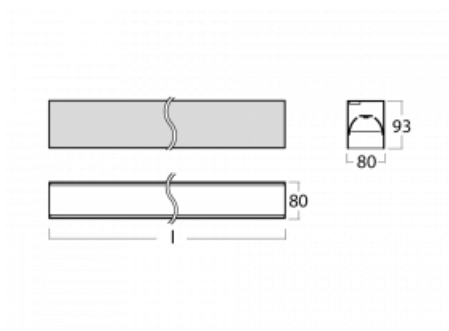

Leuchte

Lina80

05-200B-10GGE/830, W

EPD®

Lina80-Leuchten zeichnen sich durch ein elegantes und klassisches lineares Design mit ausgezeichneten Beleuchtungseigenschaften aus. Sie sind als Anbau-, Pendel- und Einbauleuchten erhältlich und passen somit in fast jeden Raum. Lina80 Lighting ist die richtige Lösung für Büros, Geschäfts-, Sozial- und Kulturräume, aber auch für Haushalte und Restaurants. Sie können zwischen direkter und direkt-indirekter Lichtverteilung wählen.

Technische Zeichnung

Typ der Montage	Aufbauleuchten
Typ der Ausstrahlung	Direkte
Form der Leuchte	Linear
Farbe der Leuchte	Weiss
Material	Aluminium
Lebensdauer	L90/B50 50 000 Stunden
Garantie	5 years
Beschreibung der Leuchte	Aufbauleuchte
Abmessungen	566 mm × 80 mm × 93 mm
Lichtquelle	LED MODUL
Art der Optik	MP PRO UGR
Lichtstrom*	1320 lm
Farbtemperatur	3000 K Warm weiss
Leuchtwirkungsgrad	122 lm/W
MacAdam	2
Lichtquelle	
Farbwiedergabeindex	80
UGR max. X=4H	18.9
Y=8H, ρ=70,50,20	
Leistungsaufnahme*	10.8 W
Anschluss der Leuchte	ON/OFF
Elektrische Spannung	220-240V
Frequenz	50/60Hz

 CE IP 40

*±10 %

Kurve

Zum Herunterladen

Montageanleitung

Fotografie