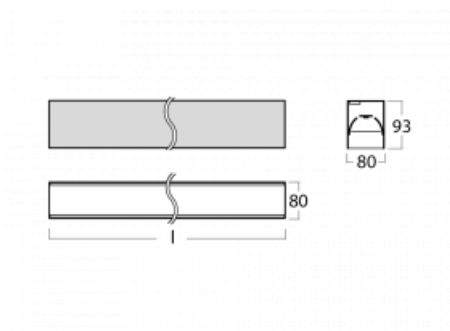

Leuchte

Lina80

05-200B-10GGD/840, S

EPD®

Lina80-Leuchten zeichnen sich durch ein elegantes und klassisches lineares Design mit ausgezeichneten Beleuchtungseigenschaften aus. Sie sind als Anbau-, Pendel- und Einbauleuchten erhältlich und passen somit in fast jeden Raum. Lina80 Lighting ist die richtige Lösung für Büros, Geschäfts-, Sozial- und Kulturräume, aber auch für Haushalte und Restaurants. Sie können zwischen direkter und direkt-indirekter Lichtverteilung wählen.

Technische Zeichnung

Typ der Montage	Aufbauleuchten
Typ der Ausstrahlung	Direkte
Form der Leuchte	Linear
Farbe der Leuchte	Silber
Material	Aluminium
Lebensdauer	L90/B50 50 000 Stunden
Garantie	5 years
Beschreibung der Leuchte	Aufbauleuchte
Abmessungen	566 mm × 80 mm × 93 mm
Lichtquelle	LED MODUL
Art der Optik	MP PRO UGR
Lichtstrom*	1380 lm
Farbtemperatur	4000 K Kalt weiss
Leuchtwirkungsgrad	128 lm/W
MacAdam	2
Lichtquelle	
Farbwiedergabeindex	80
UGR max. X=4H	19
Y=8H, ρ=70,50,20	
Leistungsaufnahme*	10.8 W
Anschluss der Leuchte	DALI
Elektrische Spannung	220-240V
Frequenz	50/60Hz

 CE IP 40

*±10 %

Kurve

Zum Herunterladen

Montageanleitung

Fotografie