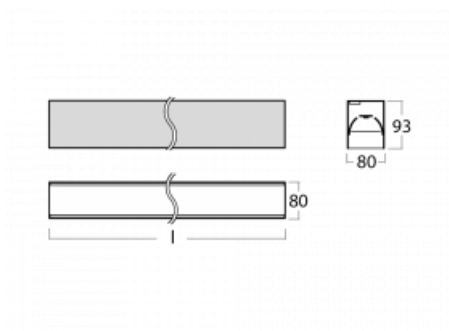

# Lina80

05-200B-10GGD/840, B

EPD®

Lina80-Leuchten zeichnen sich durch ein elegantes und klassisches lineares Design mit ausgezeichneten Beleuchtungseigenschaften aus. Sie sind als Anbau-, Pendel- und Einbauleuchten erhältlich und passen somit in fast jeden Raum. Lina80 Lighting ist die richtige Lösung für Büros, Geschäfts-, Sozial- und Kulturräume, aber auch für Haushalte und Restaurants. Sie können zwischen direkter und direkt-indirekter Lichtverteilung wählen.

## Technische Zeichnung

Typ der Montage	Aufbauleuchten
Typ der Ausstrahlung	Direkte
Form der Leuchte	Linear
Farbe der Leuchte	Schwarz
Material	Aluminium
Lebensdauer	L90/B50 50 000 Stunden
Garantie	5 years
Beschreibung der Leuchte	Aufbauleuchte
Abmessungen	566 mm × 80 mm × 93 mm
Lichtquelle	LED MODUL
Art der Optik	MP PRO UGR
Lichtstrom*	1380 lm
Farbtemperatur	4000 K Kalt weiss
Leuchtwirkungsgrad	128 lm/W
MacAdam Lichtquelle	2
Farbwiedergabeindex	80
UGR max. X=4H Y=8H, ρ=70,50,20	19
Leistungsaufnahme*	10.8 W
Anschluss der Leuchte	DALI
Elektrische Spannung	220-240V
Frequenz	50/60Hz