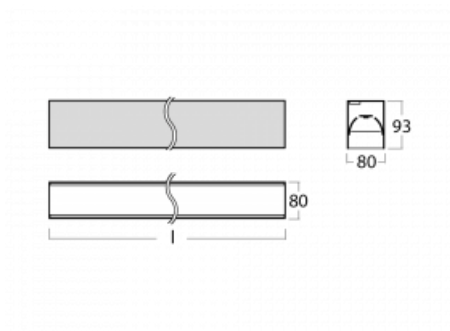

Leuchte

Lina80

05-200B-10GGD/830, W

EPD®

Lina80-Leuchten zeichnen sich durch ein elegantes und klassisches lineares Design mit ausgezeichneten Beleuchtungseigenschaften aus. Sie sind als Anbau-, Pendel- und Einbauleuchten erhältlich und passen somit in fast jeden Raum. Lina80 Lighting ist die richtige Lösung für Büros, Geschäfts-, Sozial- und Kulturräume, aber auch für Haushalte und Restaurants. Sie können zwischen direkter und direkt-indirekter Lichtverteilung wählen.

Technische Zeichnung

Typ der Montage	Aufbauleuchten
Typ der Ausstrahlung	Direkte
Form der Leuchte	Linear
Farbe der Leuchte	Weiss
Material	Aluminium
Lebensdauer	L90/B50 50 000 Stunden
Garantie	5 years
Beschreibung der Leuchte	Aufbauleuchte
Abmessungen	566 mm × 80 mm × 93 mm
Lichtquelle	LED MODUL
Art der Optik	MP PRO UGR
Lichtstrom*	1320 lm
Farbtemperatur	3000 K Warm weiss
Leuchtwirkungsgrad	122 lm/W
MacAdam	2
Lichtquelle	
Farbwiedergabeindex	80
UGR max. X=4H	18.9
Y=8H, ρ=70,50,20	
Leistungsaufnahme*	10.8 W
Anschluss der Leuchte	DALI
Elektrische Spannung	220-240V
Frequenz	50/60Hz

 **CE** IP 40

*±10 %

Kurve

Zum Herunterladen

Montageanleitung

Fotografie