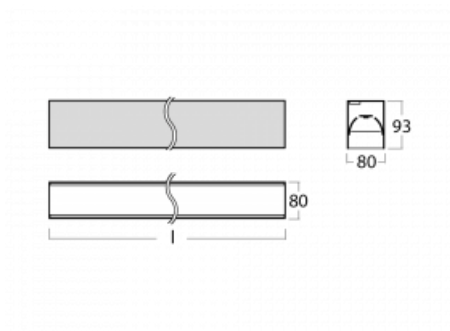

Leuchte

Lina80

05-200B-10GGD/830, S

EPD®

Lina80-Leuchten zeichnen sich durch ein elegantes und klassisches lineares Design mit ausgezeichneten Beleuchtungseigenschaften aus. Sie sind als Anbau-, Pendel- und Einbauleuchten erhältlich und passen somit in fast jeden Raum. Lina80 Lighting ist die richtige Lösung für Büros, Geschäfts-, Sozial- und Kulturräume, aber auch für Haushalte und Restaurants. Sie können zwischen direkter und direkt-indirekter Lichtverteilung wählen.

Technische Zeichnung

Typ der Montage	Aufbauleuchten
Typ der Ausstrahlung	Direkte
Form der Leuchte	Linear
Farbe der Leuchte	Silber
Material	Aluminium
Lebensdauer	L90/B50 50 000 Stunden
Garantie	5 years
Beschreibung der Leuchte	Aufbauleuchte
Abmessungen	566 mm × 80 mm × 93 mm
Lichtquelle	LED MODUL
Art der Optik	Mikroprismatische Optik niedrige UGR
Lichtstrom	1320 lm ± 10 %
Farbtemperatur	3000 K Warm weiss
Leuchtwirkungsgrad	122 lm/W
MacAdam	2
Lichtquelle	
Farbwiedergabeindex	80
UGR max. X=4H	18.9
Y=8H, ρ=70,50,20	
Leistungsaufnahme	10.8 W ± 10 %
Anschluss der Leuchte	DALI dimmbar
Elektrische Spannung	220-240V
Frequenz	50/60Hz

⊕ CE IP 40

Kurve

Zum Herunterladen

Montageanleitung

Fotografie