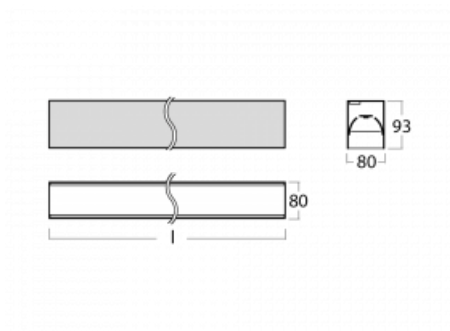

Leuchte

Lina80

05-200B-10GGD/830, B

EPD®

Lina80-Leuchten zeichnen sich durch ein elegantes und klassisches lineares Design mit ausgezeichneten Beleuchtungseigenschaften aus. Sie sind als Anbau-, Pendel- und Einbauleuchten erhältlich und passen somit in fast jeden Raum. Lina80 Lighting ist die richtige Lösung für Büros, Geschäfts-, Sozial- und Kulturräume, aber auch für Haushalte und Restaurants. Sie können zwischen direkter und direkt-indirekter Lichtverteilung wählen.

Technische Zeichnung

Typ der Montage	Aufbauleuchten
Typ der Ausstrahlung	Direkte
Form der Leuchte	Linear
Farbe der Leuchte	Schwarz
Material	Aluminium
Lebensdauer	L90/B50 50 000 Stunden
Garantie	5 years
Beschreibung der Leuchte	Aufbauleuchte
Abmessungen	566 mm × 80 mm × 93 mm
Lichtquelle	LED MODUL
Art der Optik	Mikroprismatische Optik niedrige UGR
Lichtstrom	1320 lm ± 10 %
Farbtemperatur	3000 K Warm weiss
Leuchtwirkungsgrad	122 lm/W
MacAdam	2
Lichtquelle	
Farbwiedergabeindex	80
UGR max. X=4H	18.9
Y=8H, ρ=70,50,20	
Leistungsaufnahme	10.8 W ± 10 %
Anschluss der Leuchte	DALI dimmbar
Elektrische Spannung	220-240V
Frequenz	50/60Hz

⊕ CE IP 40

Kurve

Zum Herunterladen

Montageanleitung

Fotografie