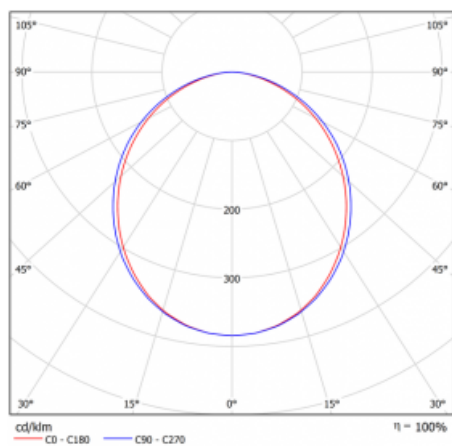

Leuchte

Lina80

05-000K-20GETD/830, W

EPD®

Lina80-Leuchten zeichnen sich durch ein elegantes und klassisches lineares Design mit ausgezeichneten Beleuchtungseigenschaften aus. Sie sind als Anbau-, Pendel- und Einbauleuchten erhältlich und passen somit in fast jeden Raum. Lina80 Lighting ist die richtige Lösung für Büros, Geschäfts-, Sozial- und Kulturräume, aber auch für Haushalte und Restaurants. Sie können zwischen direkter und direkt-indirekter Lichtverteilung wählen.

Kurve

Typ der Montage	Einbauleuchten
Typ der Ausstrahlung	Direkte
Form der Leuchte	Linear
Farbe der Leuchte	Weiss
Material	Aluminium
Lebensdauer	L90/B50 60 000 Stunden
Garantie	60 Monate
Beschreibung der Leuchte	Einbauleuchte
Abmessungen	1142 mm × 98 mm × 84 mm
Gewicht	4.5 kg
Lichtquelle	LED MODUL
Art der Optik	Opaler Diffusor
Lichtstrom	2030 lm ± 10 %
Farbtemperatur	3000 K Warm weiss
Leuchtwirkungsgrad	137 lm/W
MacAdam Lichtquelle	2
Farbwiedergabeindex	80
UGR max. X=4H Y=8H, ρ=70,50,20	23.4

Leistungsaufnahme 14.8 W \pm 10 %

Anschluss der Leuchte Dimmbar DALI oder Taster

Elektrische Spannung 220-240V

Frequenz 50/60Hz

  IP 40

Zum Herunterladen

Montageanleitung

Fotografie