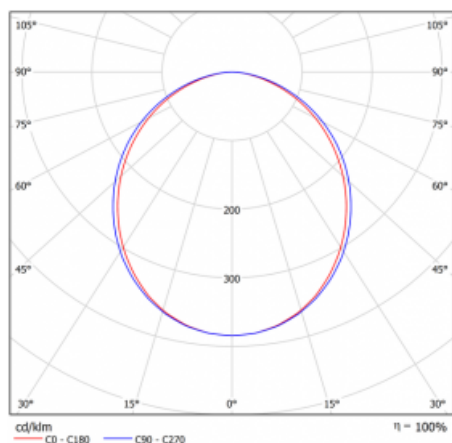

## Kurve

Typ der Montage	Einbauleuchten
Typ der Ausstrahlung	Direkte
Form der Leuchte	Linear
Farbe der Leuchte	Schwarz
Material	Aluminium
Lebensdauer	L90/B50 60 000 Stunden
Garantie	60 Monate
Beschreibung der Leuchte	Einbauleuchte
Abmessungen	1142 mm × 98 mm × 84 mm
Lichtquelle	LED MODUL
Art der Optik	Opaler Diffusor
Lichtstrom	2030 lm ± 10 %
Farbtemperatur	3000 K Warm weiss
Leuchtwirkungsgrad	137 lm/W
MacAdam	2
Lichtquelle	
Farbwiedergabeindex	80
UGR max. X=4H	23.4
Y=8H, ρ=70,50,20	
Leistungsaufnahme	14.8 W ± 10 %
Anschluss der Leuchte	Dimmbar DALI oder Taster
Elektrische Spannung	220-240V
Frequenz	50/60Hz