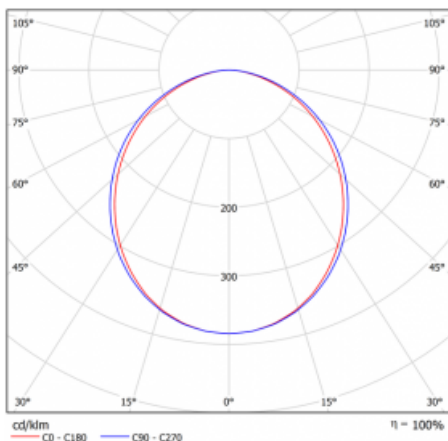

Leuchte

Lina80

05-000K-20GEM3/830, W

EPD®

Lina80-Leuchten zeichnen sich durch ein elegantes und klassisches lineares Design mit ausgezeichneten Beleuchtungseigenschaften aus. Sie sind als Anbau-, Pendel- und Einbauleuchten erhältlich und passen somit in fast jeden Raum. Lina80 Lighting ist die richtige Lösung für Büros, Geschäfts-, Sozial- und Kulturräume, aber auch für Haushalte und Restaurants. Sie können zwischen direkter und direkt-indirekter Lichtverteilung wählen.

Kurve

Typ der Montage	Einbauleuchten
Typ der Ausstrahlung	Direkte
Form der Leuchte	Linear
Farbe der Leuchte	Weiss
Material	Aluminium
Lebensdauer	L90/B50 60 000 Stunden
Garantie	5 years
Beschreibung der Leuchte	Einbauleuchte
Abmessungen	1142 mm × 98 mm × 84 mm
Lichtquelle	LED MODUL
Art der Optik	Opaler Diffusor
Lichtstrom*	2030 lm
Farbtemperatur	3000 K Warm weiss
Leuchtwirkungsgrad	137 lm/W
MacAdam Lichtquelle	2
Farbwiedergabeindex	80
UGR max. X=4H Y=8H, ρ=70,50,20	23.4
Leistungsaufnahme*	14.8 W
Anschluss der Leuchte	ON/OFF 3 Stunde
Elektrische Spannung	220-240V
Frequenz	50/60Hz