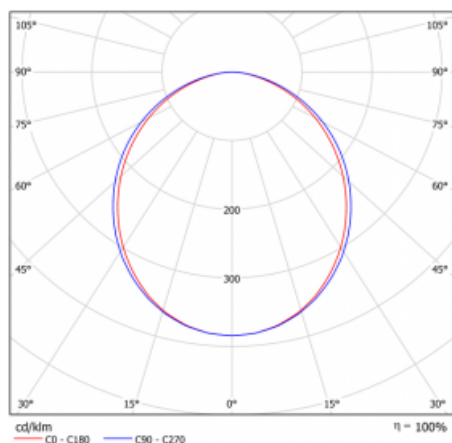

Leuchte

Lina80

05-000K-20GEM3/830, W

EPD®

Lina80-Leuchten zeichnen sich durch ein elegantes und klassisches lineares Design mit ausgezeichneten Beleuchtungseigenschaften aus. Sie sind als Anbau-, Pendel- und Einbauleuchten erhältlich und passen somit in fast jeden Raum. Lina80 Lighting ist die richtige Lösung für Büros, Geschäfts-, Sozial- und Kulturräume, aber auch für Haushalte und Restaurants. Sie können zwischen direkter und direkt-indirekter Lichtverteilung wählen.

Kurve

Typ der Montage	Einbauleuchten
Typ der Ausstrahlung	Direkte
Form der Leuchte	Linear
Farbe der Leuchte	Weiss
Material	Aluminium
Lebensdauer	L90/B50 60 000 Stunden
Garantie	60 Monate
Beschreibung der Leuchte	Einbauleuchte
Abmessungen	1142 mm × 98 mm × 84 mm
Lichtquelle	LED MODUL
Art der Optik	Opaler Diffusor
Lichtstrom	2030 lm ± 10 %
Farbtemperatur	3000 K Warm weiss
Leuchtwirkungsgrad	137 lm/W
MacAdam Lichtquelle	2
Farbwiedergabeindex	80
UGR max. X=4H Y=8H, ρ=70,50,20	23.4
Leistungsaufnahme	14.8 W ± 10 %
Anschluss der Leuchte	EVG und Notlicht 3 Stunden
Elektrische Spannung	220-240V
Frequenz	50/60Hz