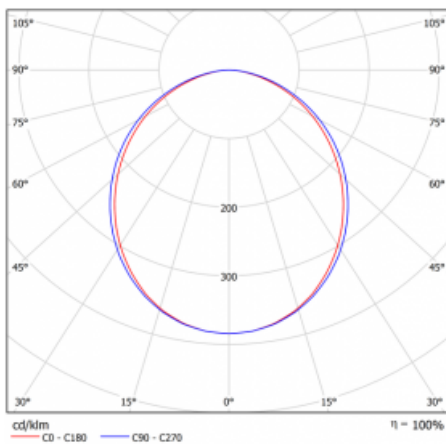

Kurve

Typ der Montage	Einbauleuchten
Typ der Ausstrahlung	Direkte
Form der Leuchte	Linear
Farbe der Leuchte	Schwarz
Material	Aluminium
Lebensdauer	L90/B50 60 000 Stunden
Garantie	60 Monate
Beschreibung der Leuchte	Einbauleuchte
Abmessungen	1142 mm × 98 mm × 84 mm
Lichtquelle	LED MODUL
Art der Optik	Opaler Diffusor
Lichtstrom	2030 lm ± 10 %
Farbtemperatur	3000 K Warm weiss
Leuchtwirkungsgrad	137 lm/W
MacAdam Lichtquelle	2
Farbwiedergabeindex	80
UGR max. X=4H Y=8H, ρ=70,50,20	23.4
Leistungsaufnahme	14.8 W ± 10 %
Anschluss der Leuchte	EVG und Notlicht 3 Stunden
Elektrische Spannung	220-240V
Frequenz	50/60Hz