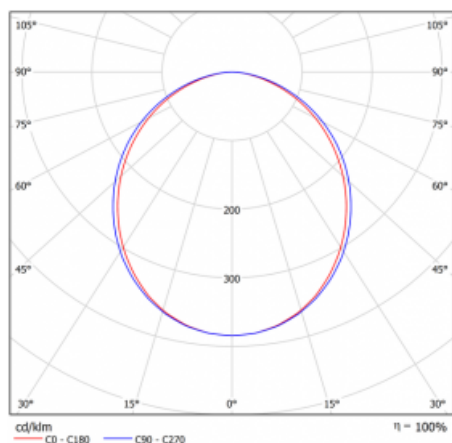

Leuchte

Lina80

05-000K-20GEM/830, W

EPD®

Lina80-Leuchten zeichnen sich durch ein elegantes und klassisches lineares Design mit ausgezeichneten Beleuchtungseigenschaften aus. Sie sind als Anbau-, Pendel- und Einbauleuchten erhältlich und passen somit in fast jeden Raum. Lina80 Lighting ist die richtige Lösung für Büros, Geschäfts-, Sozial- und Kulturräume, aber auch für Haushalte und Restaurants. Sie können zwischen direkter und direkt-indirekter Lichtverteilung wählen.

Kurve

Typ der Montage	Einbauleuchten
Typ der Ausstrahlung	Direkte
Form der Leuchte	Linear
Farbe der Leuchte	Weiss
Material	Aluminium
Lebensdauer	L90/B50 60 000 Stunden
Garantie	5 years
Beschreibung der Leuchte	Einbauleuchte
Abmessungen	1142 mm × 98 mm × 84 mm
Lichtquelle	LED MODUL
Art der Optik	Opaler Diffusor
Lichtstrom*	2030 lm
Farbtemperatur	3000 K Warm weiss
Leuchtwirkungsgrad	137 lm/W
MacAdam Lichtquelle	2
Farbwiedergabeindex	80
UGR max. X=4H Y=8H, ρ=70,50,20	23.4
Leistungsaufnahme*	14.8 W
Anschluss der Leuchte	ON/OFF 1 Stunde
Elektrische Spannung	220-240V
Frequenz	50/60Hz