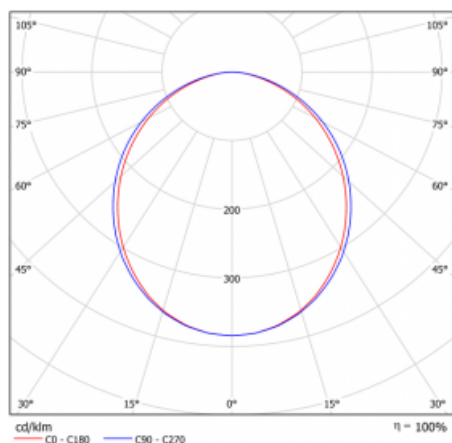

Leuchte

Lina80

05-000K-20GEM/830, W

EPD®

Lina80-Leuchten zeichnen sich durch ein elegantes und klassisches lineares Design mit ausgezeichneten Beleuchtungseigenschaften aus. Sie sind als Anbau-, Pendel- und Einbauleuchten erhältlich und passen somit in fast jeden Raum. Lina80 Lighting ist die richtige Lösung für Büros, Geschäfts-, Sozial- und Kulturräume, aber auch für Haushalte und Restaurants. Sie können zwischen direkter und direkt-indirekter Lichtverteilung wählen.

Kurve

Typ der Montage	Einbauleuchten
Typ der Ausstrahlung	Direkte
Form der Leuchte	Linear
Farbe der Leuchte	Weiss
Material	Aluminium
Lebensdauer	L90/B50 60 000 Stunden
Garantie	60 Monate
Beschreibung der Leuchte	Einbauleuchte
Abmessungen	1142 mm × 98 mm × 84 mm
Lichtquelle	LED MODUL
Art der Optik	Opaler Diffusor
Lichtstrom	2030 lm ± 10 %
Farbtemperatur	3000 K Warm weiss
Leuchtwirkungsgrad	137 lm/W
MacAdam Lichtquelle	2
Farbwiedergabeindex	80
UGR max. X=4H Y=8H, ρ=70,50,20	23.4
Leistungsaufnahme	14.8 W ± 10 %
Anschluss der Leuchte	EVG und Notlicht 1 Stunde
Elektrische Spannung	220-240V
Frequenz	50/60Hz