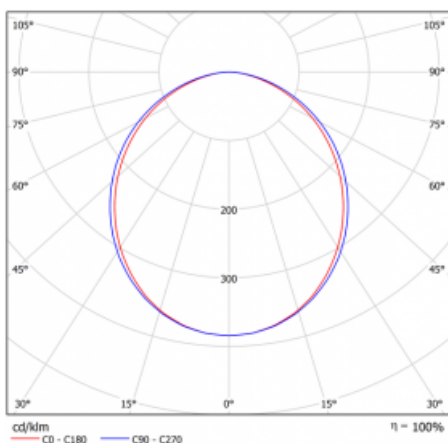

Leuchte

Lina80

05-000K-20GEM/830, S

EPD®

Lina80-Leuchten zeichnen sich durch ein elegantes und klassisches lineares Design mit ausgezeichneten Beleuchtungseigenschaften aus. Sie sind als Anbau-, Pendel- und Einbauleuchten erhältlich und passen somit in fast jeden Raum. Lina80 Lighting ist die richtige Lösung für Büros, Geschäfts-, Sozial- und Kulturräume, aber auch für Haushalte und Restaurants. Sie können zwischen direkter und direkt-indirekter Lichtverteilung wählen.

Kurve

| | |
|-----------------------------------|---------------------------|
| Typ der Montage | Einbauleuchten |
| Typ der Ausstrahlung | Direkte |
| Form der Leuchte | Linear |
| Farbe der Leuchte | Silber |
| Material | Aluminium |
| Lebensdauer | L90/B50 60 000 Stunden |
| Garantie | 60 Monate |
| Beschreibung der Leuchte | Einbauleuchte |
| Abmessungen | 1142 mm × 98 mm × 84 mm |
| Lichtquelle | LED MODUL |
| Art der Optik | Opaler Diffusor |
| Lichtstrom | 2030 lm ± 10 % |
| Farbtemperatur | 3000 K Warm weiss |
| Leuchtwirkungsgrad | 137 lm/W |
| MacAdam Lichtquelle | 2 |
| Farbwiedergabeindex | 80 |
| UGR max. X=4H Y=8H, ρ=70,50,20 | 23.4 |
| Leistungsaufnahme | 14.8 W ± 10 % |
| Anschluss der Leuchte | EVG und Notlicht 1 Stunde |
| Elektrische Spannung | 220-240V |
| Frequenz | 50/60Hz |