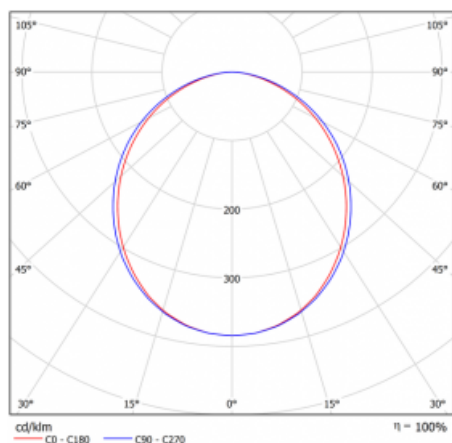

## Kurve

Typ der Montage	Einbauleuchten
Typ der Ausstrahlung	Direkte
Form der Leuchte	Linear
Farbe der Leuchte	Schwarz
Material	Aluminium
Lebensdauer	L90/B50 60 000 Stunden
Garantie	5 years
Beschreibung der Leuchte	Einbauleuchte
Abmessungen	1142 mm × 98 mm × 84 mm
Lichtquelle	LED MODUL
Art der Optik	Opaler Diffusor
Lichtstrom*	2030 lm
Farbtemperatur	3000 K Warm weiss
Leuchtwirkungsgrad	137 lm/W
MacAdam Lichtquelle	2
Farbwiedergabeindex	80
UGR max. X=4H Y=8H, ρ=70,50,20	23.4
Leistungsaufnahme*	14.8 W
Anschluss der Leuchte	ON/OFF 1 Stunde
Elektrische Spannung	220-240V
Frequenz	50/60Hz