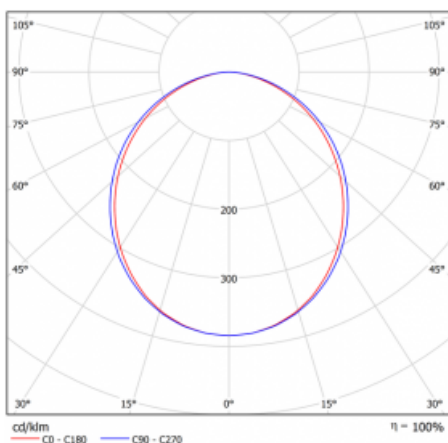

Leuchte

Lina80

05-000K-15GHTD/840, S

EPD®

Lina80-Leuchten zeichnen sich durch ein elegantes und klassisches lineares Design mit ausgezeichneten Beleuchtungseigenschaften aus. Sie sind als Anbau-, Pendel- und Einbauleuchten erhältlich und passen somit in fast jeden Raum. Lina80 Lighting ist die richtige Lösung für Büros, Geschäfts-, Sozial- und Kulturräume, aber auch für Haushalte und Restaurants. Sie können zwischen direkter und direkt-indirekter Lichtverteilung wählen.

Kurve

Typ der Montage	Einbauleuchten
Typ der Ausstrahlung	Direkte
Form der Leuchte	Linear
Farbe der Leuchte	Silber
Material	Aluminium
Lebensdauer	L80/B10 70 000 Stunden
Garantie	60 Monate
Beschreibung der Leuchte	Einbauleuchte
Abmessungen	862 mm × 98 mm × 84 mm
Lichtquelle	LED MODUL
Art der Optik	Opaler Diffusor
Lichtstrom	4010 lm ± 10 %
Farbtemperatur	4000 K Kalt weiss
Leuchtwirkungsgrad	122 lm/W
MacAdam Lichtquelle	2
Farbwiedergabeindex	80
UGR max. X=4H Y=8H, ρ=70,50,20	26.7
Leistungsaufnahme	32.9 W ± 10 %
Anschluss der Leuchte	Dimmbar DALI oder Taster
Elektrische Spannung	220-240V
Frequenz	50/60Hz