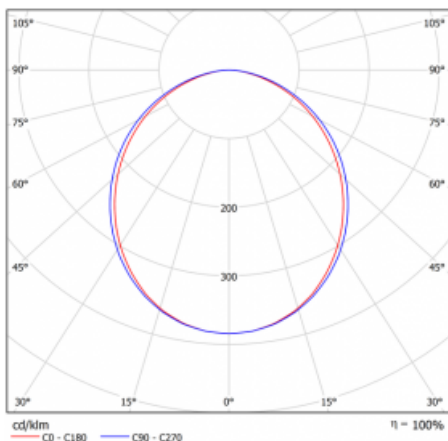

Leuchte

Lina80

05-000K-15GHTD/840, S

EPD®

Lina80-Leuchten zeichnen sich durch ein elegantes und klassisches lineares Design mit ausgezeichneten Beleuchtungseigenschaften aus. Sie sind als Anbau-, Pendel- und Einbauleuchten erhältlich und passen somit in fast jeden Raum. Lina80 Lighting ist die richtige Lösung für Büros, Geschäfts-, Sozial- und Kulturräume, aber auch für Haushalte und Restaurants. Sie können zwischen direkter und direkt-indirekter Lichtverteilung wählen.

Kurve

Typ der Montage	Einbauleuchten
Typ der Ausstrahlung	Direkte
Form der Leuchte	Linear
Farbe der Leuchte	Silber
Material	Aluminium
Lebensdauer	L80/B10 70 000 Stunden
Garantie	5 years
Beschreibung der Leuchte	Einbauleuchte
Abmessungen	862 mm × 98 mm × 84 mm
Lichtquelle	LED MODUL
Art der Optik	Opaler Diffusor
Lichtstrom*	4010 lm
Farbtemperatur	4000 K Kalt weiss
Leuchtwirkungsgrad	122 lm/W
MacAdam Lichtquelle	2
Farbwiedergabeindex	80
UGR max. X=4H Y=8H, ρ=70,50,20	26.7
Leistungsaufnahme*	32.9 W
Anschluss der Leuchte	Weitere Möglichkeiten vom Dimmen
Elektrische Spannung	220-240V
Frequenz	50/60Hz