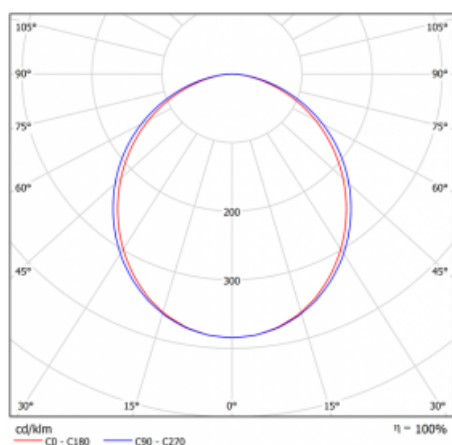

## Kurve

Typ der Montage	Einbauleuchten
Typ der Ausstrahlung	Direkte
Form der Leuchte	Linear
Farbe der Leuchte	Schwarz
Material	Aluminium
Lebensdauer	L80/B10 70 000 Stunden
Garantie	60 Monate
Beschreibung der Leuchte	Einbauleuchte
Abmessungen	862 mm × 98 mm × 84 mm
Lichtquelle	LED MODUL
Art der Optik	Opaler Diffusor
Lichtstrom	4010 lm ± 10 %
Farbtemperatur	4000 K Kalt weiss
Leuchtwirkungsgrad	122 lm/W
MacAdam Lichtquelle	2
Farbwiedergabeindex	80
UGR max. X=4H Y=8H, ρ=70,50,20	26.7
Leistungsaufnahme	32.9 W ± 10 %
Anschluss der Leuchte	Dimmbar DALI oder Taster
Elektrische Spannung	220-240V
Frequenz	50/60Hz