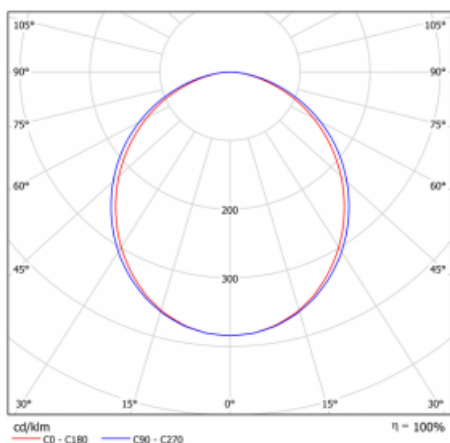

## Kurve

Typ der Montage	Einbauleuchten
Typ der Ausstrahlung	Direkte
Form der Leuchte	Linear
Farbe der Leuchte	Weiss
Material	Aluminium
Lebensdauer	L80/B10 70 000 Stunden
Garantie	60 Monate
Beschreibung der Leuchte	Einbauleuchte
Abmessungen	862 mm × 98 mm × 84 mm
Lichtquelle	LED MODUL
Art der Optik	Opaler Diffusor
Lichtstrom	3820 lm ± 10 %
Farbtemperatur	3000 K Warm weiss
Leuchtwirkungsgrad	116 lm/W
MacAdam Lichtquelle	2
Farbwiedergabeindex	80
UGR max. X=4H Y=8H, ρ=70,50,20	26.6
Leistungsaufnahme	32.9 W ± 10 %
Anschluss der Leuchte	Dimmbar DALI oder Taster
Elektrische Spannung	220-240V
Frequenz	50/60Hz