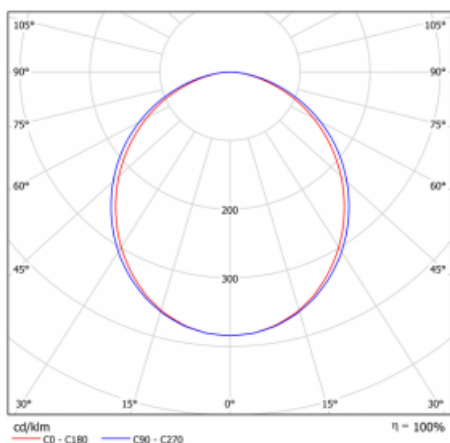

## Kurve

Typ der Montage	Einbauleuchten
Typ der Ausstrahlung	Direkte
Form der Leuchte	Linear
Farbe der Leuchte	Silber
Material	Aluminium
Lebensdauer	L80/B10 70 000 Stunden
Garantie	5 years
Beschreibung der Leuchte	Einbauleuchte
Abmessungen	862 mm × 98 mm × 84 mm
Lichtquelle	LED MODUL
Art der Optik	Opaler Diffusor
Lichtstrom*	3820 lm
Farbtemperatur	3000 K Warm weiss
Leuchtwirkungsgrad	116 lm/W
MacAdam Lichtquelle	2
Farbwiedergabeindex	80
UGR max. X=4H Y=8H, ρ=70,50,20	26.6
Leistungsaufnahme*	32.9 W
Anschluss der Leuchte	Weitere Möglichkeiten vom Dimmen
Elektrische Spannung	220-240V
Frequenz	50/60Hz