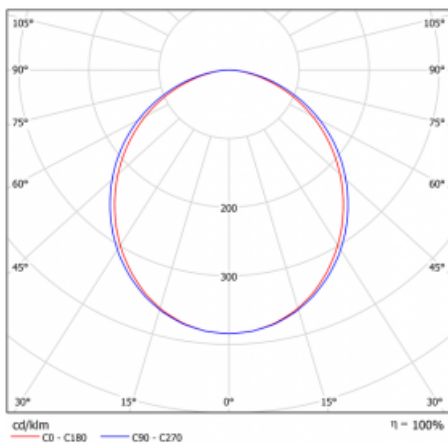

Leuchte

Lina80

05-000K-15GHTD/830, B

EPD®

Lina80-Leuchten zeichnen sich durch ein elegantes und klassisches lineares Design mit ausgezeichneten Beleuchtungseigenschaften aus. Sie sind als Anbau-, Pendel- und Einbauleuchten erhältlich und passen somit in fast jeden Raum. Lina80 Lighting ist die richtige Lösung für Büros, Geschäfts-, Sozial- und Kulturräume, aber auch für Haushalte und Restaurants. Sie können zwischen direkter und direkt-indirekter Lichtverteilung wählen.

Kurve

Typ der Montage	Einbauleuchten
Typ der Ausstrahlung	Direkte
Form der Leuchte	Linear
Farbe der Leuchte	Schwarz
Material	Aluminium
Lebensdauer	L80/B10 70 000 Stunden
Garantie	60 Monate
Beschreibung der Leuchte	Einbauleuchte
Abmessungen	862 mm × 98 mm × 84 mm
Lichtquelle	LED MODUL
Art der Optik	Opaler Diffusor
Lichtstrom	3820 lm ± 10 %
Farbtemperatur	3000 K Warm weiss
Leuchtwirkungsgrad	116 lm/W
MacAdam Lichtquelle	2
Farbwiedergabeindex	80
UGR max. X=4H Y=8H, ρ=70,50,20	26.6
Leistungsaufnahme	32.9 W ± 10 %
Anschluss der Leuchte	Dimmbar DALI oder Taster
Elektrische Spannung	220-240V
Frequenz	50/60Hz