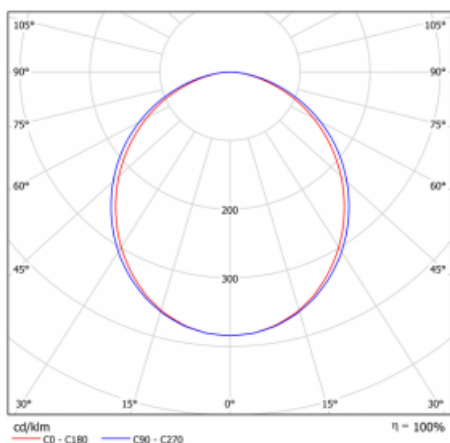

Leuchte

Lina80

05-000K-15GHTD/830, B

EPD®

Lina80-Leuchten zeichnen sich durch ein elegantes und klassisches lineares Design mit ausgezeichneten Beleuchtungseigenschaften aus. Sie sind als Anbau-, Pendel- und Einbauleuchten erhältlich und passen somit in fast jeden Raum. Lina80 Lighting ist die richtige Lösung für Büros, Geschäfts-, Sozial- und Kulturräume, aber auch für Haushalte und Restaurants. Sie können zwischen direkter und direkt-indirekter Lichtverteilung wählen.

Kurve

Typ der Montage	Einbauleuchten
Typ der Ausstrahlung	Direkte
Form der Leuchte	Linear
Farbe der Leuchte	Schwarz
Material	Aluminium
Lebensdauer	L80/B10 70 000 Stunden
Garantie	5 years
Beschreibung der Leuchte	Einbauleuchte
Abmessungen	862 mm × 98 mm × 84 mm
Lichtquelle	LED MODUL
Art der Optik	Opaler Diffusor
Lichtstrom*	3820 lm
Farbtemperatur	3000 K Warm weiss
Leuchtwirkungsgrad	116 lm/W
MacAdam Lichtquelle	2
Farbwiedergabeindex	80
UGR max. X=4H Y=8H, ρ=70,50,20	26.6
Leistungsaufnahme*	32.9 W
Anschluss der Leuchte	Weitere Möglichkeiten vom Dimmen
Elektrische Spannung	220-240V
Frequenz	50/60Hz