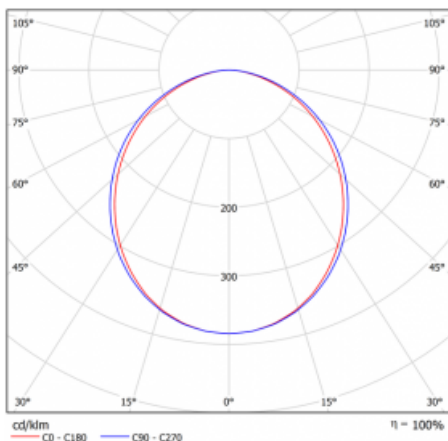

Leuchte

Lina80

05-000K-15GGTD/840, W

EPD®

Lina80-Leuchten zeichnen sich durch ein elegantes und klassisches lineares Design mit ausgezeichneten Beleuchtungseigenschaften aus. Sie sind als Anbau-, Pendel- und Einbauleuchten erhältlich und passen somit in fast jeden Raum. Lina80 Lighting ist die richtige Lösung für Büros, Geschäfts-, Sozial- und Kulturräume, aber auch für Haushalte und Restaurants. Sie können zwischen direkter und direkt-indirekter Lichtverteilung wählen.

Kurve

Typ der Montage	Einbauleuchten
Typ der Ausstrahlung	Direkte
Form der Leuchte	Linear
Farbe der Leuchte	Weiss
Material	Aluminium
Lebensdauer	L90/B50 60 000 Stunden
Garantie	5 years
Beschreibung der Leuchte	Einbauleuchte
Abmessungen	862 mm × 98 mm × 84 mm
Lichtquelle	LED MODUL
Art der Optik	Opaler Diffusor
Lichtstrom*	2450 lm
Farbtemperatur	4000 K Kalt weiss
Leuchtwirkungsgrad	132 lm/W
MacAdam	2
Lichtquelle	
Farbwiedergabeindex	80
UGR max. X=4H	25
Y=8H, ρ=70,50,20	
Leistungsaufnahme*	18.6 W
Anschluss der Leuchte	Weitere Möglichkeiten vom Dimmen
Elektrische Spannung	220-240V
Frequenz	50/60Hz