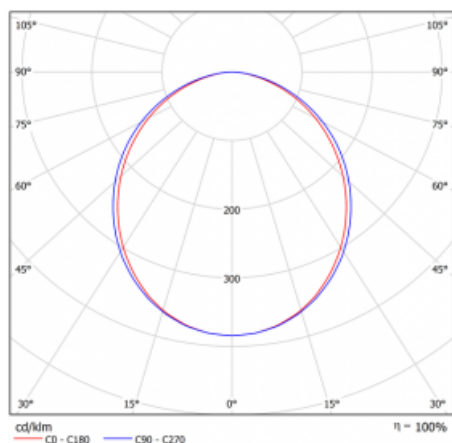

## Kurve

Typ der Montage	Einbauleuchten
Typ der Ausstrahlung	Direkte
Form der Leuchte	Linear
Farbe der Leuchte	Weiss
Material	Aluminium
Lebensdauer	L90/B50 60 000 Stunden
Garantie	60 Monate
Beschreibung der Leuchte	Einbauleuchte
Abmessungen	862 mm × 98 mm × 84 mm
Lichtquelle	LED MODUL
Art der Optik	Opaler Diffusor
Lichtstrom	2450 lm ± 10 %
Farbtemperatur	4000 K Kalt weiss
Leuchtwirkungsgrad	132 lm/W
MacAdam Lichtquelle	2
Farbwiedergabeindex	80
UGR max. X=4H Y=8H, ρ=70,50,20	25
Leistungsaufnahme	18.6 W ± 10 %
Anschluss der Leuchte	Dimmbar DALI oder Taster
Elektrische Spannung	220-240V
Frequenz	50/60Hz