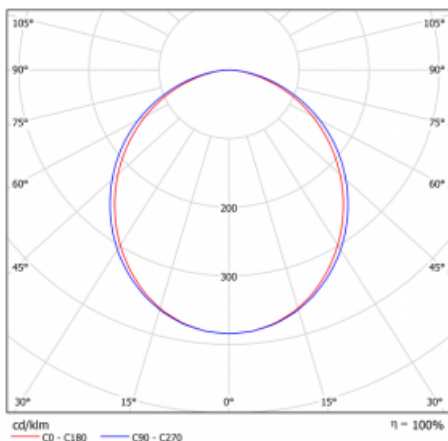

## Kurve

Typ der Montage	Einbauleuchten
Typ der Ausstrahlung	Direkte
Form der Leuchte	Linear
Farbe der Leuchte	Silber
Material	Aluminium
Lebensdauer	L90/B50 60 000 Stunden
Garantie	5 years
Beschreibung der Leuchte	Einbauleuchte
Abmessungen	862 mm × 98 mm × 84 mm
Lichtquelle	LED MODUL
Art der Optik	Opaler Diffusor
Lichtstrom*	2450 lm
Farbtemperatur	4000 K Kalt weiss
Leuchtwirkungsgrad	132 lm/W
MacAdam Lichtquelle	2
Farbwiedergabeindex	80
UGR max. X=4H Y=8H, ρ=70,50,20	25
Leistungsaufnahme*	18.6 W
Anschluss der Leuchte	Weitere Möglichkeiten vom Dimmen
Elektrische Spannung	220-240V
Frequenz	50/60Hz