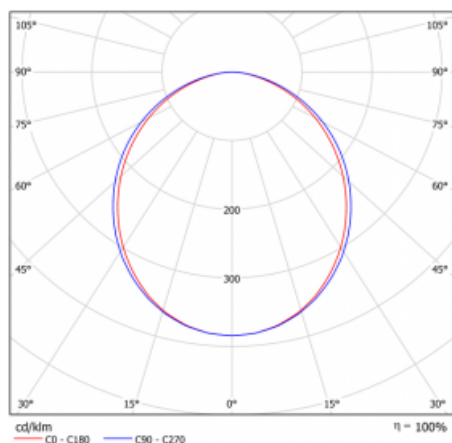

## Kurve

Typ der Montage	Einbauleuchten
Typ der Ausstrahlung	Direkte
Form der Leuchte	Linear
Farbe der Leuchte	Silber
Material	Aluminium
Lebensdauer	L90/B50 60 000 Stunden
Garantie	60 Monate
Beschreibung der Leuchte	Einbauleuchte
Abmessungen	862 mm × 98 mm × 84 mm
Lichtquelle	LED MODUL
Art der Optik	Opaler Diffusor
Lichtstrom	2450 lm ± 10 %
Farbtemperatur	4000 K Kalt weiss
Leuchtwirkungsgrad	132 lm/W
MacAdam Lichtquelle	2
Farbwiedergabeindex	80
UGR max. X=4H Y=8H, ρ=70,50,20	25
Leistungsaufnahme	18.6 W ± 10 %
Anschluss der Leuchte	Dimmbar DALI oder Taster
Elektrische Spannung	220-240V
Frequenz	50/60Hz