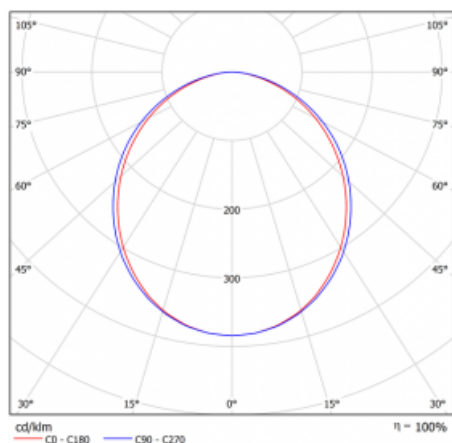

Leuchte

Lina80

05-000K-15GGTD/840, B

EPD®

Lina80-Leuchten zeichnen sich durch ein elegantes und klassisches lineares Design mit ausgezeichneten Beleuchtungseigenschaften aus. Sie sind als Anbau-, Pendel- und Einbauleuchten erhältlich und passen somit in fast jeden Raum. Lina80 Lighting ist die richtige Lösung für Büros, Geschäfts-, Sozial- und Kulturräume, aber auch für Haushalte und Restaurants. Sie können zwischen direkter und direkt-indirekter Lichtverteilung wählen.

Kurve

Typ der Montage	Einbauleuchten
Typ der Ausstrahlung	Direkte
Form der Leuchte	Linear
Farbe der Leuchte	Schwarz
Material	Aluminium
Lebensdauer	L90/B50 60 000 Stunden
Garantie	5 years
Beschreibung der Leuchte	Einbauleuchte
Abmessungen	862 mm × 98 mm × 84 mm
Lichtquelle	LED MODUL
Art der Optik	Opaler Diffusor
Lichtstrom*	2450 lm
Farbtemperatur	4000 K Kalt weiss
Leuchtwirkungsgrad	132 lm/W
MacAdam Lichtquelle	2
Farbwiedergabeindex	80
UGR max. X=4H Y=8H, ρ=70,50,20	25
Leistungsaufnahme*	18.6 W
Anschluss der Leuchte	Weitere Möglichkeiten vom Dimmen
Elektrische Spannung	220-240V
Frequenz	50/60Hz