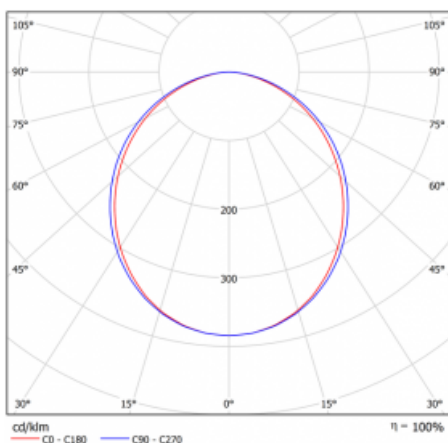

Leuchte

Lina80

05-000K-15GGTD/830, W

EPD®

Lina80-Leuchten zeichnen sich durch ein elegantes und klassisches lineares Design mit ausgezeichneten Beleuchtungseigenschaften aus. Sie sind als Anbau-, Pendel- und Einbauleuchten erhältlich und passen somit in fast jeden Raum. Lina80 Lighting ist die richtige Lösung für Büros, Geschäfts-, Sozial- und Kulturräume, aber auch für Haushalte und Restaurants. Sie können zwischen direkter und direkt-indirekter Lichtverteilung wählen.

Kurve

Typ der Montage	Einbauleuchten
Typ der Ausstrahlung	Direkte
Form der Leuchte	Linear
Farbe der Leuchte	Weiss
Material	Aluminium
Lebensdauer	L90/B50 60 000 Stunden
Garantie	5 years
Beschreibung der Leuchte	Einbauleuchte
Abmessungen	862 mm × 98 mm × 84 mm
Lichtquelle	LED MODUL
Art der Optik	Opaler Diffusor
Lichtstrom*	2330 lm
Farbtemperatur	3000 K Warm weiss
Leuchtwirkungsgrad	125 lm/W
MacAdam Lichtquelle	2
Farbwiedergabeindex	80
UGR max. X=4H Y=8H, ρ=70,50,20	24.9
Leistungsaufnahme*	18.6 W
Anschluss der Leuchte	Weitere Möglichkeiten vom Dimmen
Elektrische Spannung	220-240V
Frequenz	50/60Hz