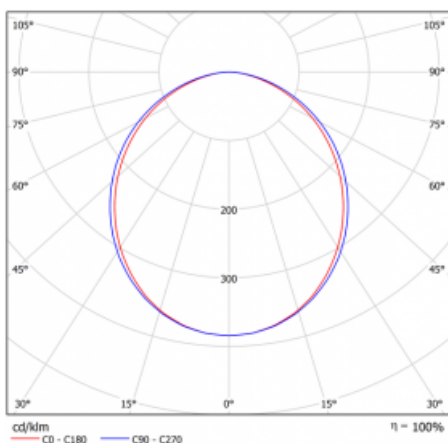

Leuchte

Lina80

05-000K-15GGTD/830, W

EPD®

Lina80-Leuchten zeichnen sich durch ein elegantes und klassisches lineares Design mit ausgezeichneten Beleuchtungseigenschaften aus. Sie sind als Anbau-, Pendel- und Einbauleuchten erhältlich und passen somit in fast jeden Raum. Lina80 Lighting ist die richtige Lösung für Büros, Geschäfts-, Sozial- und Kulturräume, aber auch für Haushalte und Restaurants. Sie können zwischen direkter und direkt-indirekter Lichtverteilung wählen.

Kurve

Typ der Montage	Einbauleuchten
Typ der Ausstrahlung	Direkte
Form der Leuchte	Linear
Farbe der Leuchte	Weiss
Material	Aluminium
Lebensdauer	L90/B50 60 000 Stunden
Garantie	60 Monate
Beschreibung der Leuchte	Einbauleuchte
Abmessungen	862 mm × 98 mm × 84 mm
Lichtquelle	LED MODUL
Art der Optik	Opaler Diffusor
Lichtstrom	2330 lm ± 10 %
Farbtemperatur	3000 K Warm weiss
Leuchtwirkungsgrad	125 lm/W
MacAdam Lichtquelle	2
Farbwiedergabeindex	80
UGR max. X=4H Y=8H, ρ=70,50,20	24.9
Leistungsaufnahme	18.6 W ± 10 %
Anschluss der Leuchte	Dimmbar DALI oder Taster
Elektrische Spannung	220-240V
Frequenz	50/60Hz