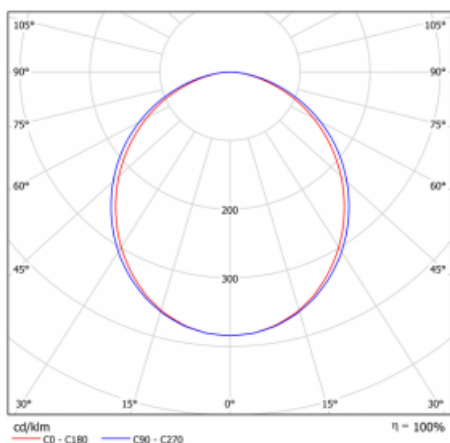

Leuchte

Lina80

05-000K-15GGTD/830, S

EPD®

Lina80-Leuchten zeichnen sich durch ein elegantes und klassisches lineares Design mit ausgezeichneten Beleuchtungseigenschaften aus. Sie sind als Anbau-, Pendel- und Einbauleuchten erhältlich und passen somit in fast jeden Raum. Lina80 Lighting ist die richtige Lösung für Büros, Geschäfts-, Sozial- und Kulturräume, aber auch für Haushalte und Restaurants. Sie können zwischen direkter und direkt-indirekter Lichtverteilung wählen.

Kurve

Typ der Montage	Einbauleuchten
Typ der Ausstrahlung	Direkte
Form der Leuchte	Linear
Farbe der Leuchte	Silber
Material	Aluminium
Lebensdauer	L90/B50 60 000 Stunden
Garantie	5 years
Beschreibung der Leuchte	Einbauleuchte
Abmessungen	862 mm × 98 mm × 84 mm
Lichtquelle	LED MODUL
Art der Optik	Opaler Diffusor
Lichtstrom*	2330 lm
Farbtemperatur	3000 K Warm weiss
Leuchtwirkungsgrad	125 lm/W
MacAdam Lichtquelle	2
Farbwiedergabeindex	80
UGR max. X=4H Y=8H, ρ=70,50,20	24.9
Leistungsaufnahme*	18.6 W
Anschluss der Leuchte	Weitere Möglichkeiten vom Dimmen
Elektrische Spannung	220-240V
Frequenz	50/60Hz