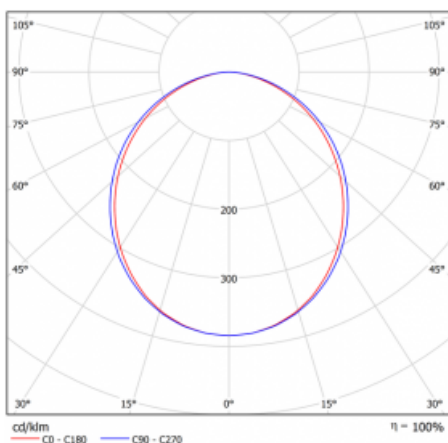

Leuchte

Lina80

05-000K-15GGTD/830, S

EPD®

Lina80-Leuchten zeichnen sich durch ein elegantes und klassisches lineares Design mit ausgezeichneten Beleuchtungseigenschaften aus. Sie sind als Anbau-, Pendel- und Einbauleuchten erhältlich und passen somit in fast jeden Raum. Lina80 Lighting ist die richtige Lösung für Büros, Geschäfts-, Sozial- und Kulturräume, aber auch für Haushalte und Restaurants. Sie können zwischen direkter und direkt-indirekter Lichtverteilung wählen.

Kurve

Typ der Montage	Einbauleuchten
Typ der Ausstrahlung	Direkte
Form der Leuchte	Linear
Farbe der Leuchte	Silber
Material	Aluminium
Lebensdauer	L90/B50 60 000 Stunden
Garantie	60 Monate
Beschreibung der Leuchte	Einbauleuchte
Abmessungen	862 mm × 98 mm × 84 mm
Lichtquelle	LED MODUL
Art der Optik	Opaler Diffusor
Lichtstrom	2330 lm ± 10 %
Farbtemperatur	3000 K Warm weiss
Leuchtwirkungsgrad	125 lm/W
MacAdam Lichtquelle	2
Farbwiedergabeindex	80
UGR max. X=4H Y=8H, ρ=70,50,20	24.9
Leistungsaufnahme	18.6 W ± 10 %
Anschluss der Leuchte	Dimmbar DALI oder Taster
Elektrische Spannung	220-240V
Frequenz	50/60Hz