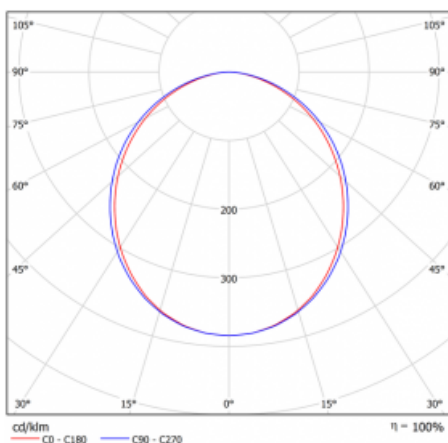

Leuchte

Lina80

05-000K-15GGTD/830, B

EPD®

Lina80-Leuchten zeichnen sich durch ein elegantes und klassisches lineares Design mit ausgezeichneten Beleuchtungseigenschaften aus. Sie sind als Anbau-, Pendel- und Einbauleuchten erhältlich und passen somit in fast jeden Raum. Lina80 Lighting ist die richtige Lösung für Büros, Geschäfts-, Sozial- und Kulturräume, aber auch für Haushalte und Restaurants. Sie können zwischen direkter und direkt-indirekter Lichtverteilung wählen.

Kurve

Typ der Montage	Einbauleuchten
Typ der Ausstrahlung	Direkte
Form der Leuchte	Linear
Farbe der Leuchte	Schwarz
Material	Aluminium
Lebensdauer	L90/B50 60 000 Stunden
Garantie	60 Monate
Beschreibung der Leuchte	Einbauleuchte
Abmessungen	862 mm × 98 mm × 84 mm
Lichtquelle	LED MODUL
Art der Optik	Opaler Diffusor
Lichtstrom	2330 lm ± 10 %
Farbtemperatur	3000 K Warm weiss
Leuchtwirkungsgrad	125 lm/W
MacAdam Lichtquelle	2
Farbwiedergabeindex	80
UGR max. X=4H Y=8H, ρ=70,50,20	24.9
Leistungsaufnahme	18.6 W ± 10 %
Anschluss der Leuchte	Dimmbar DALI oder Taster
Elektrische Spannung	220-240V
Frequenz	50/60Hz