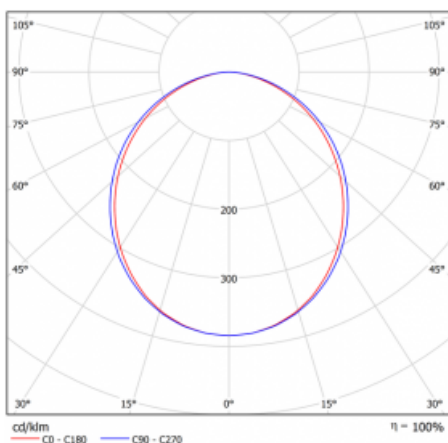

## Kurve

Typ der Montage	Einbauleuchten
Typ der Ausstrahlung	Direkte
Form der Leuchte	Linear
Farbe der Leuchte	Weiss
Material	Aluminium
Lebensdauer	L90/B50 60 000 Stunden
Garantie	5 years
Beschreibung der Leuchte	Einbauleuchte
Abmessungen	862 mm × 98 mm × 84 mm
Lichtquelle	LED MODUL
Art der Optik	Opaler Diffusor
Lichtstrom*	1600 lm
Farbtemperatur	4000 K Kalt weiss
Leuchtwirkungsgrad	144 lm/W
MacAdam Lichtquelle	2
Farbwiedergabeindex	80
UGR max. X=4H Y=8H, ρ=70,50,20	23.5
Leistungsaufnahme*	11.1 W
Anschluss der Leuchte	Weitere Möglichkeiten vom Dimmen
Elektrische Spannung	220-240V
Frequenz	50/60Hz