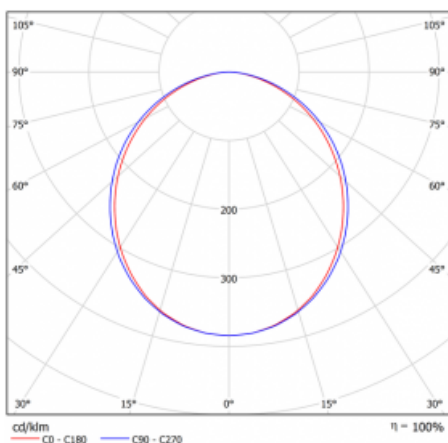

Leuchte

Lina80

05-000K-15GETD/840, W

EPD®

Lina80-Leuchten zeichnen sich durch ein elegantes und klassisches lineares Design mit ausgezeichneten Beleuchtungseigenschaften aus. Sie sind als Anbau-, Pendel- und Einbauleuchten erhältlich und passen somit in fast jeden Raum. Lina80 Lighting ist die richtige Lösung für Büros, Geschäfts-, Sozial- und Kulturräume, aber auch für Haushalte und Restaurants. Sie können zwischen direkter und direkt-indirekter Lichtverteilung wählen.

Kurve

Typ der Montage	Einbauleuchten
Typ der Ausstrahlung	Direkte
Form der Leuchte	Linear
Farbe der Leuchte	Weiss
Material	Aluminium
Lebensdauer	L90/B50 60 000 Stunden
Garantie	60 Monate
Beschreibung der Leuchte	Einbauleuchte
Abmessungen	862 mm × 98 mm × 84 mm
Lichtquelle	LED MODUL
Art der Optik	Opaler Diffusor
Lichtstrom	1600 lm ± 10 %
Farbtemperatur	4000 K Kalt weiss
Leuchtwirkungsgrad	144 lm/W
MacAdam Lichtquelle	2
Farbwiedergabeindex	80
UGR max. X=4H Y=8H, ρ=70,50,20	23.5
Leistungsaufnahme	11.1 W ± 10 %
Anschluss der Leuchte	Dimmbar DALI oder Taster
Elektrische Spannung	220-240V
Frequenz	50/60Hz