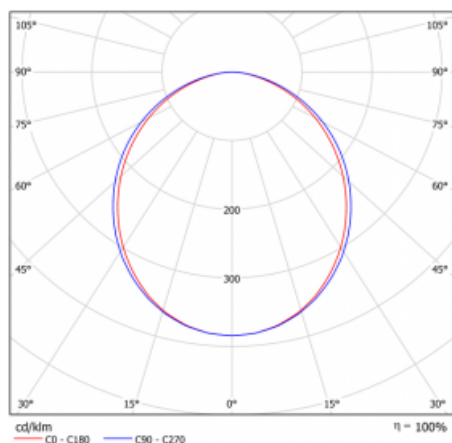

Leuchte

Lina80

05-000K-15GETD/840, S

EPD®

Lina80-Leuchten zeichnen sich durch ein elegantes und klassisches lineares Design mit ausgezeichneten Beleuchtungseigenschaften aus. Sie sind als Anbau-, Pendel- und Einbauleuchten erhältlich und passen somit in fast jeden Raum. Lina80 Lighting ist die richtige Lösung für Büros, Geschäfts-, Sozial- und Kulturräume, aber auch für Haushalte und Restaurants. Sie können zwischen direkter und direkt-indirekter Lichtverteilung wählen.

Kurve

Typ der Montage	Einbauleuchten
Typ der Ausstrahlung	Direkte
Form der Leuchte	Linear
Farbe der Leuchte	Silber
Material	Aluminium
Lebensdauer	L90/B50 60 000 Stunden
Garantie	5 years
Beschreibung der Leuchte	Einbauleuchte
Abmessungen	862 mm × 98 mm × 84 mm
Lichtquelle	LED MODUL
Art der Optik	Opaler Diffusor
Lichtstrom*	1600 lm
Farbtemperatur	4000 K Kalt weiss
Leuchtwirkungsgrad	144 lm/W
MacAdam Lichtquelle	2
Farbwiedergabeindex	80
UGR max. X=4H Y=8H, ρ=70,50,20	23.5
Leistungsaufnahme*	11.1 W
Anschluss der Leuchte	Weitere Möglichkeiten vom Dimmen
Elektrische Spannung	220-240V
Frequenz	50/60Hz