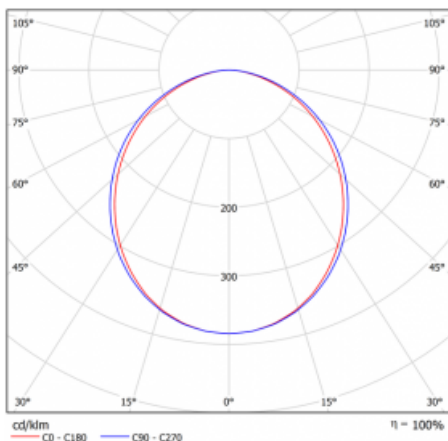

## Leuchte

## Kurve

Typ der Montage	Einbauleuchten
Typ der Ausstrahlung	Direkte
Form der Leuchte	Linear
Farbe der Leuchte	Schwarz
Material	Aluminium
Lebensdauer	L90/B50 60 000 Stunden
Garantie	5 years
Beschreibung der Leuchte	Einbauleuchte
Abmessungen	862 mm × 98 mm × 84 mm
Lichtquelle	LED MODUL
Art der Optik	Opaler Diffusor
Lichtstrom*	1600 lm
Farbtemperatur	4000 K Kalt weiss
Leuchtwirkungsgrad	144 lm/W
MacAdam Lichtquelle	2
Farbwiedergabeindex	80
UGR max. X=4H Y=8H, ρ=70,50,20	23.5
Leistungsaufnahme*	11.1 W
Anschluss der Leuchte	Weitere Möglichkeiten vom Dimmen
Elektrische Spannung	220-240V
Frequenz	50/60Hz