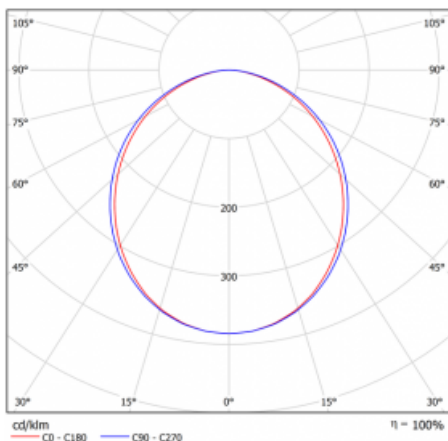

Leuchte

Lina80

05-000K-15GETD/830, W

EPD®

Lina80-Leuchten zeichnen sich durch ein elegantes und klassisches lineares Design mit ausgezeichneten Beleuchtungseigenschaften aus. Sie sind als Anbau-, Pendel- und Einbauleuchten erhältlich und passen somit in fast jeden Raum. Lina80 Lighting ist die richtige Lösung für Büros, Geschäfts-, Sozial- und Kulturräume, aber auch für Haushalte und Restaurants. Sie können zwischen direkter und direkt-indirekter Lichtverteilung wählen.

Kurve

Typ der Montage	Einbauleuchten
Typ der Ausstrahlung	Direkte
Form der Leuchte	Linear
Farbe der Leuchte	Weiss
Material	Aluminium
Lebensdauer	L90/B50 60 000 Stunden
Garantie	60 Monate
Beschreibung der Leuchte	Einbauleuchte
Abmessungen	862 mm × 98 mm × 84 mm
Lichtquelle	LED MODUL
Art der Optik	Opaler Diffusor
Lichtstrom	1520 lm ± 10 %
Farbtemperatur	3000 K Warm weiss
Leuchtwirkungsgrad	137 lm/W
MacAdam Lichtquelle	2
Farbwiedergabeindex	80
UGR max. X=4H Y=8H, ρ=70,50,20	23.4
Leistungsaufnahme	11.1 W ± 10 %
Anschluss der Leuchte	Dimmbar DALI oder Taster
Elektrische Spannung	220-240V
Frequenz	50/60Hz