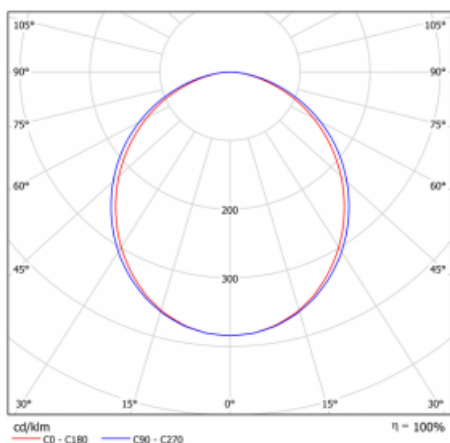

Leuchte

Lina80

05-000K-15GETD/830, W

EPD®

Lina80-Leuchten zeichnen sich durch ein elegantes und klassisches lineares Design mit ausgezeichneten Beleuchtungseigenschaften aus. Sie sind als Anbau-, Pendel- und Einbauleuchten erhältlich und passen somit in fast jeden Raum. Lina80 Lighting ist die richtige Lösung für Büros, Geschäfts-, Sozial- und Kulturräume, aber auch für Haushalte und Restaurants. Sie können zwischen direkter und direkt-indirekter Lichtverteilung wählen.

Kurve

Typ der Montage	Einbauleuchten
Typ der Ausstrahlung	Direkte
Form der Leuchte	Linear
Farbe der Leuchte	Weiss
Material	Aluminium
Lebensdauer	L90/B50 60 000 Stunden
Garantie	5 years
Beschreibung der Leuchte	Einbauleuchte
Abmessungen	862 mm × 98 mm × 84 mm
Lichtquelle	LED MODUL
Art der Optik	Opaler Diffusor
Lichtstrom*	1520 lm
Farbtemperatur	3000 K Warm weiss
Leuchtwirkungsgrad	137 lm/W
MacAdam Lichtquelle	2
Farbwiedergabeindex	80
UGR max. X=4H Y=8H, ρ=70,50,20	23.4
Leistungsaufnahme*	11.1 W
Anschluss der Leuchte	Weitere Möglichkeiten vom Dimmen
Elektrische Spannung	220-240V
Frequenz	50/60Hz