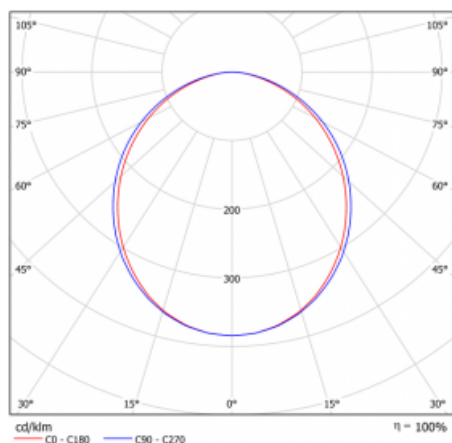

Leuchte

Lina80

05-000K-15GETD/830, S

EPD®

Lina80-Leuchten zeichnen sich durch ein elegantes und klassisches lineares Design mit ausgezeichneten Beleuchtungseigenschaften aus. Sie sind als Anbau-, Pendel- und Einbauleuchten erhältlich und passen somit in fast jeden Raum. Lina80 Lighting ist die richtige Lösung für Büros, Geschäfts-, Sozial- und Kulturräume, aber auch für Haushalte und Restaurants. Sie können zwischen direkter und direkt-indirekter Lichtverteilung wählen.

Kurve

Typ der Montage	Einbauleuchten
Typ der Ausstrahlung	Direkte
Form der Leuchte	Linear
Farbe der Leuchte	Silber
Material	Aluminium
Lebensdauer	L90/B50 60 000 Stunden
Garantie	5 years
Beschreibung der Leuchte	Einbauleuchte
Abmessungen	862 mm × 98 mm × 84 mm
Lichtquelle	LED MODUL
Art der Optik	Opaler Diffusor
Lichtstrom*	1520 lm
Farbtemperatur	3000 K Warm weiss
Leuchtwirkungsgrad	137 lm/W
MacAdam Lichtquelle	2
Farbwiedergabeindex	80
UGR max. X=4H Y=8H, ρ=70,50,20	23.4
Leistungsaufnahme*	11.1 W
Anschluss der Leuchte	Weitere Möglichkeiten vom Dimmen
Elektrische Spannung	220-240V
Frequenz	50/60Hz