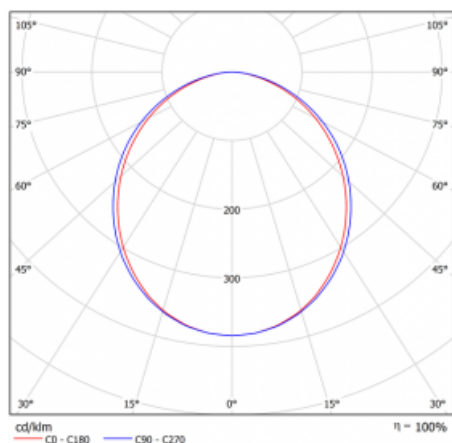

Leuchte

Lina80

05-000K-15GETD/830, S

EPD®

Lina80-Leuchten zeichnen sich durch ein elegantes und klassisches lineares Design mit ausgezeichneten Beleuchtungseigenschaften aus. Sie sind als Anbau-, Pendel- und Einbauleuchten erhältlich und passen somit in fast jeden Raum. Lina80 Lighting ist die richtige Lösung für Büros, Geschäfts-, Sozial- und Kulturräume, aber auch für Haushalte und Restaurants. Sie können zwischen direkter und direkt-indirekter Lichtverteilung wählen.

Kurve

Typ der Montage	Einbauleuchten
Typ der Ausstrahlung	Direkte
Form der Leuchte	Linear
Farbe der Leuchte	Silber
Material	Aluminium
Lebensdauer	L90/B50 60 000 Stunden
Garantie	60 Monate
Beschreibung der Leuchte	Einbauleuchte
Abmessungen	862 mm × 98 mm × 84 mm
Lichtquelle	LED MODUL
Art der Optik	Opaler Diffusor
Lichtstrom	1520 lm ± 10 %
Farbtemperatur	3000 K Warm weiss
Leuchtwirkungsgrad	137 lm/W
MacAdam Lichtquelle	2
Farbwiedergabeindex	80
UGR max. X=4H Y=8H, ρ=70,50,20	23.4
Leistungsaufnahme	11.1 W ± 10 %
Anschluss der Leuchte	Dimmbar DALI oder Taster
Elektrische Spannung	220-240V
Frequenz	50/60Hz