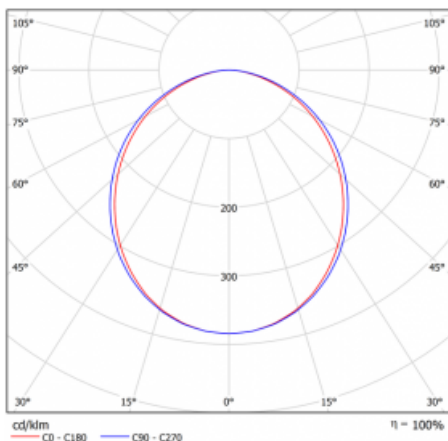

Leuchte

Lina80

05-000K-15GETD/830, B

EPD®

Lina80-Leuchten zeichnen sich durch ein elegantes und klassisches lineares Design mit ausgezeichneten Beleuchtungseigenschaften aus. Sie sind als Anbau-, Pendel- und Einbauleuchten erhältlich und passen somit in fast jeden Raum. Lina80 Lighting ist die richtige Lösung für Büros, Geschäfts-, Sozial- und Kulturräume, aber auch für Haushalte und Restaurants. Sie können zwischen direkter und direkt-indirekter Lichtverteilung wählen.

Kurve

Typ der Montage	Einbauleuchten
Typ der Ausstrahlung	Direkte
Form der Leuchte	Linear
Farbe der Leuchte	Schwarz
Material	Aluminium
Lebensdauer	L90/B50 60 000 Stunden
Garantie	60 Monate
Beschreibung der Leuchte	Einbauleuchte
Abmessungen	862 mm × 98 mm × 84 mm
Lichtquelle	LED MODUL
Art der Optik	Opaler Diffusor
Lichtstrom	1520 lm ± 10 %
Farbtemperatur	3000 K Warm weiss
Leuchtwirkungsgrad	137 lm/W
MacAdam Lichtquelle	2
Farbwiedergabeindex	80
UGR max. X=4H Y=8H, ρ=70,50,20	23.4
Leistungsaufnahme	11.1 W ± 10 %
Anschluss der Leuchte	Dimmbar DALI oder Taster
Elektrische Spannung	220-240V
Frequenz	50/60Hz