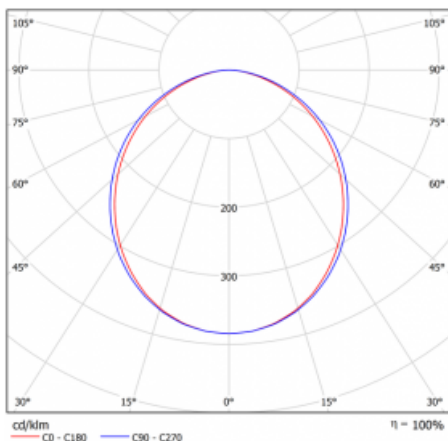

Leuchte

Lina80

05-000K-10GHTD/840, W

EPD®

Lina80-Leuchten zeichnen sich durch ein elegantes und klassisches lineares Design mit ausgezeichneten Beleuchtungseigenschaften aus. Sie sind als Anbau-, Pendel- und Einbauleuchten erhältlich und passen somit in fast jeden Raum. Lina80 Lighting ist die richtige Lösung für Büros, Geschäfts-, Sozial- und Kulturräume, aber auch für Haushalte und Restaurants. Sie können zwischen direkter und direkt-indirekter Lichtverteilung wählen.

Kurve

Typ der Montage	Einbauleuchten
Typ der Ausstrahlung	Direkte
Form der Leuchte	Linear
Farbe der Leuchte	Weiss
Material	Aluminium
Lebensdauer	L80/B10 70 000 Stunden
Garantie	5 years
Beschreibung der Leuchte	Einbauleuchte
Abmessungen	581 mm × 98 mm × 84 mm
Lichtquelle	LED MODUL
Art der Optik	Opaler Diffusor
Lichtstrom*	2670 lm
Farbtemperatur	4000 K Kalt weiss
Leuchtwirkungsgrad	122 lm/W
MacAdam Lichtquelle	2
Farbwiedergabeindex	80
UGR max. X=4H Y=8H, ρ=70,50,20	26.7
Leistungsaufnahme*	21.9 W
Anschluss der Leuchte	Weitere Möglichkeiten vom Dimmen
Elektrische Spannung	220-240V
Frequenz	50/60Hz