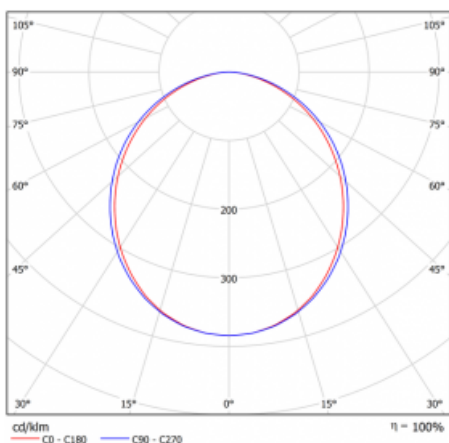

## Kurve

Typ der Montage	Einbauleuchten
Typ der Ausstrahlung	Direkte
Form der Leuchte	Linear
Farbe der Leuchte	Weiss
Material	Aluminium
Lebensdauer	L80/B10 70 000 Stunden
Garantie	60 Monate
Beschreibung der Leuchte	Einbauleuchte
Abmessungen	581 mm × 98 mm × 84 mm
Lichtquelle	LED MODUL
Art der Optik	Opaler Diffusor
Lichtstrom	2670 lm ± 10 %
Farbtemperatur	4000 K Kalt weiss
Leuchtwirkungsgrad	122 lm/W
MacAdam Lichtquelle	2
Farbwiedergabeindex	80
UGR max. X=4H Y=8H, ρ=70,50,20	26.7
Leistungsaufnahme	21.9 W ± 10 %
Anschluss der Leuchte	Dimmbar DALI oder Taster
Elektrische Spannung	220-240V
Frequenz	50/60Hz