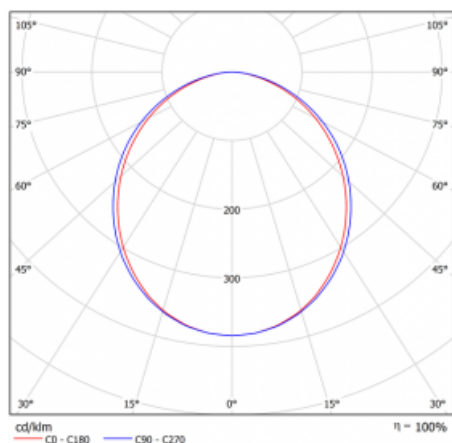

Leuchte

Lina80

05-000K-10GHTD/840, S

EPD®

Lina80-Leuchten zeichnen sich durch ein elegantes und klassisches lineares Design mit ausgezeichneten Beleuchtungseigenschaften aus. Sie sind als Anbau-, Pendel- und Einbauleuchten erhältlich und passen somit in fast jeden Raum. Lina80 Lighting ist die richtige Lösung für Büros, Geschäfts-, Sozial- und Kulturräume, aber auch für Haushalte und Restaurants. Sie können zwischen direkter und direkt-indirekter Lichtverteilung wählen.

Kurve

Typ der Montage	Einbauleuchten
Typ der Ausstrahlung	Direkte
Form der Leuchte	Linear
Farbe der Leuchte	Silber
Material	Aluminium
Lebensdauer	L80/B10 70 000 Stunden
Garantie	60 Monate
Beschreibung der Leuchte	Einbauleuchte
Abmessungen	581 mm × 98 mm × 84 mm
Lichtquelle	LED MODUL
Art der Optik	Opaler Diffusor
Lichtstrom	2670 lm ± 10 %
Farbtemperatur	4000 K Kalt weiss
Leuchtwirkungsgrad	122 lm/W
MacAdam Lichtquelle	2
Farbwiedergabeindex	80
UGR max. X=4H Y=8H, ρ=70,50,20	26.7
Leistungsaufnahme	21.9 W ± 10 %
Anschluss der Leuchte	Dimmbar DALI oder Taster
Elektrische Spannung	220-240V
Frequenz	50/60Hz