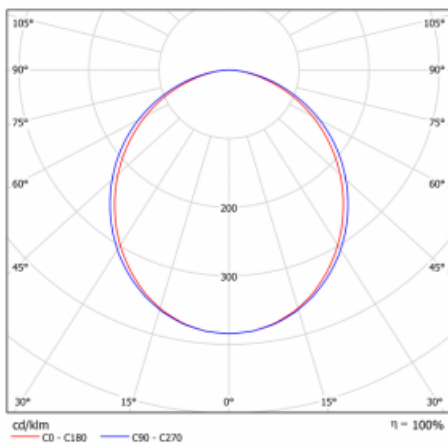

Leuchte

Lina80

05-000K-10GHTD/840, S

EPD®

Lina80-Leuchten zeichnen sich durch ein elegantes und klassisches lineares Design mit ausgezeichneten Beleuchtungseigenschaften aus. Sie sind als Anbau-, Pendel- und Einbauleuchten erhältlich und passen somit in fast jeden Raum. Lina80 Lighting ist die richtige Lösung für Büros, Geschäfts-, Sozial- und Kulturräume, aber auch für Haushalte und Restaurants. Sie können zwischen direkter und direkt-indirekter Lichtverteilung wählen.

Kurve

Typ der Montage	Einbauleuchten
Typ der Ausstrahlung	Direkte
Form der Leuchte	Linear
Farbe der Leuchte	Silber
Material	Aluminium
Lebensdauer	L80/B10 70 000 Stunden
Garantie	5 years
Beschreibung der Leuchte	Einbauleuchte
Abmessungen	581 mm × 98 mm × 84 mm
Lichtquelle	LED MODUL
Art der Optik	Opaler Diffusor
Lichtstrom*	2670 lm
Farbtemperatur	4000 K Kalt weiss
Leuchtwirkungsgrad	122 lm/W
MacAdam Lichtquelle	2
Farbwiedergabeindex	80
UGR max. X=4H Y=8H, ρ=70,50,20	26.7
Leistungsaufnahme*	21.9 W
Anschluss der Leuchte	Weitere Möglichkeiten vom Dimmen
Elektrische Spannung	220-240V
Frequenz	50/60Hz