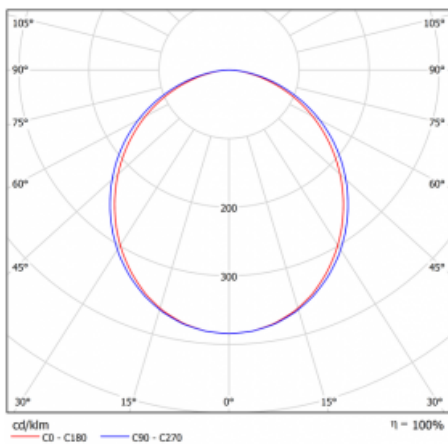

Leuchte

Lina80

05-000K-10GHTD/840, B

EPD®

Lina80-Leuchten zeichnen sich durch ein elegantes und klassisches lineares Design mit ausgezeichneten Beleuchtungseigenschaften aus. Sie sind als Anbau-, Pendel- und Einbauleuchten erhältlich und passen somit in fast jeden Raum. Lina80 Lighting ist die richtige Lösung für Büros, Geschäfts-, Sozial- und Kulturräume, aber auch für Haushalte und Restaurants. Sie können zwischen direkter und direkt-indirekter Lichtverteilung wählen.

Kurve

Typ der Montage	Einbauleuchten
Typ der Ausstrahlung	Direkte
Form der Leuchte	Linear
Farbe der Leuchte	Schwarz
Material	Aluminium
Lebensdauer	L80/B10 70 000 Stunden
Garantie	60 Monate
Beschreibung der Leuchte	Einbauleuchte
Abmessungen	581 mm × 98 mm × 84 mm
Lichtquelle	LED MODUL
Art der Optik	Opaler Diffusor
Lichtstrom	2670 lm ± 10 %
Farbtemperatur	4000 K Kalt weiss
Leuchtwirkungsgrad	122 lm/W
MacAdam Lichtquelle	2
Farbwiedergabeindex	80
UGR max. X=4H Y=8H, ρ=70,50,20	26.7
Leistungsaufnahme	21.9 W ± 10 %
Anschluss der Leuchte	Dimmbar DALI oder Taster
Elektrische Spannung	220-240V
Frequenz	50/60Hz